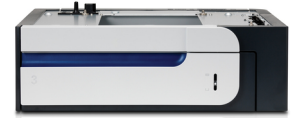

HP LaserJet Color LaserJetin 500 arkin paperin ja paksujen materiaalien alusta

Tuotemerkki : HP

Tuoteperhe: LaserJet

Tuotekoodi: CF084A

Tuotteen nimi : Color
LaserJetin 500 arkin paperin ja
paksujen materiaalien alusta

Color LaserJetin 500 arkin paperin ja paksujen materiaalien alusta

[HP LaserJet Color LaserJetin 500 arkin paperin ja paksujen materiaalien alusta:](#)

HP LaserJet Color LaserJetin 500 arkin paperin ja paksujen materiaalien alusta. Yhteensopivuus: HP LaserJet Enterprise 500 Color M551, Maksimikapasiteetti: 500 arkkia, Suurin syöttökapasiteetti: 1100 arkkia. Tuetut mediaalyytit: plain, heavy, Materiaalin koko, lokero 1: 148.5 x 216 mm - 210 x 356 mm. Tuotteen leveys: 513,1 mm, Tuotteen syvyys: 490,2 mm, Tuotteen korkeus: 165,1 mm. Pakkauksen leveys: 630 mm, Pakkauksen syvyys: 600 mm, Pakkauksen korkeus: 330 mm. Tuotteita lavalla: 18 kpl, Kerrosten lukumäärä per lava: 3 kpl, Lavan paino: 185 g