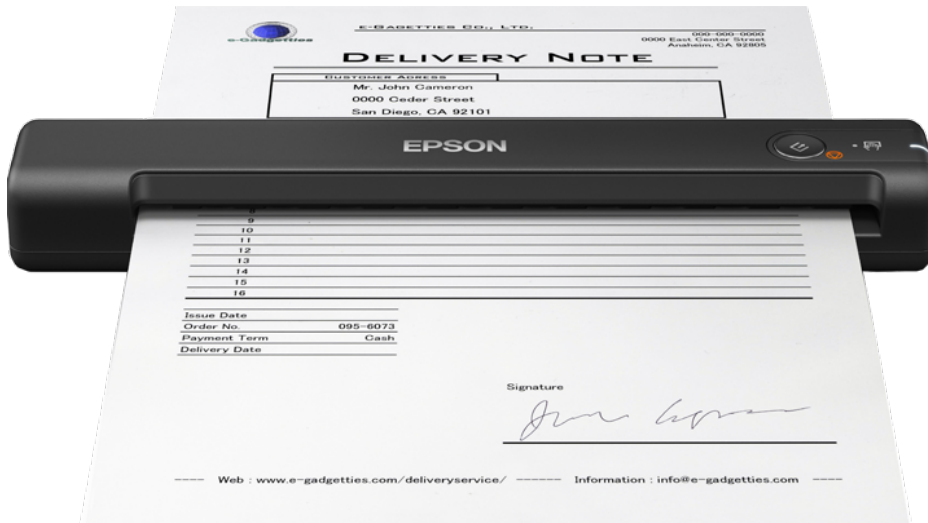

WorkForce ES-50

TUOTETIEDOT

Tämä uusiin A4-mobiiliskanneri helpottaa skannaamista pienissä SOHO-ympäristöissä, mutta laite on tarvittaessa helppo ottaa myös matkalle mukaan.

Tilaa säästävän muotoilunsa ansiosta ES-50:n käyttäminen, asentaminen ja siirtäminen on helppoa, ja se saa virtaa toimitukseen sisältyvän USB-kaapelin kautta kannettavasta tietokoneesta tai tietokoneesta. Laite sopii ihanteellisesti pien- tai kotitoimistoympäristöihin (SOHO), joissa on vain rajoitetusti tilaa ja joissa tarvitaan yksinkertaista skannausratkaisua.

Skannaa missä tahansa

Kompaktin muotoilun ja USB-liitännän ansiosta ES-50:tä on helppo käyttää paikkaan katsomatta.

Pidä asiat järjestyksessä

Epsonin uuden ScanSmart-ohjelmiston helppokäyttöinen, vaiheittainen skannausratkaisu antaa kaikille mahdollisuuden skannata vaivattomasti haluamallaan tavalla. Käyttäjät voivat tallentaa ja lähettää tiedostoja muun muassa yleisissä PDF-, JPEG- ja TIFF-muodoissa. Jatkuva skannaus automaattisessa syöttötilassa nopeuttaa skannausprosessia, ja CIS-tunnistin mahdollistaa välittömän skannauksen ilman lämpenemisaikaa.

Joustava

Kyky skannata hyvin erilaisille asiakirja- ja tulostusmateriaalityypeille tekee tästä mallista luotettavan resurssin. Se tukee 35–270 g/m²:n paksuisia ja jopa 1,8 metrin pituisia papereita.

KEY FEATURES

- **Skannaa missä tahansa**
Pienikokoinen, kevyt malli
- **USB-liitäntä**
USB-virransyöttö
- **Suuri skannausnopeus**
Sivu jopa 5,5 sekunnissa
- **Yksinkertaista työtäsi**
Jatkuva skannaus automaattisessa syöttötilassa
- **Sisältää uuden ScanSmart-ohjelmiston**
Ryhdy skannaamaan nopeasti ja helposti