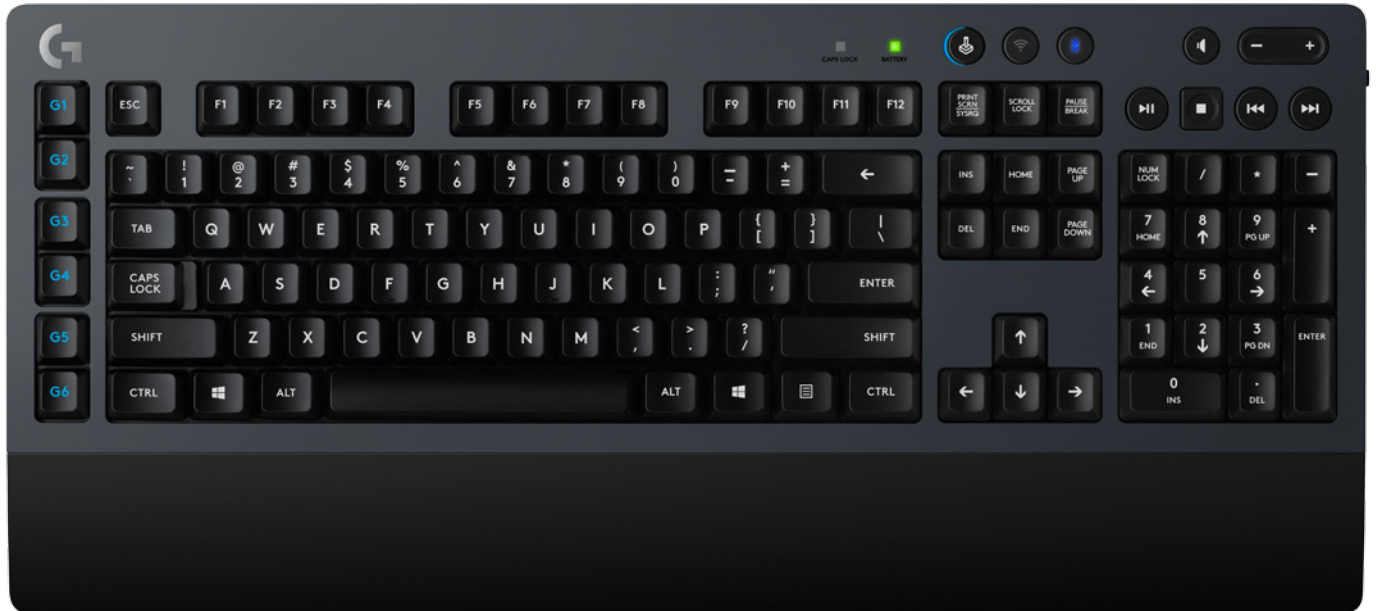

G613

Langaton mekaaninen pelinäppäimistö

MAAILMAN ENSIMMÄINEN ERITTÄIN SUORITUSKYKYINEN, LANGATON JA MEKAANINEN PELINÄPPÄIMISTÖ.

Langattomaan maailmaan suunnitellun G613-näppäimistön ominaisuuksiin kuuluvat langaton LIGHTSPEED™-tekniikka huippunopealla 1 ms:n päivitysnopeudella ja usean laitteen Bluetooth-yhdistettävyyys. Jopa 18 kuukautta peliaikaa kahdella AA-paristolla. G613 sisältää myös kuusi ohjelmoitavaa G-näppäintä, jotka tuovat mukautetut makrot ja sovellusten sisäiset komennot sormiesi ulottuville. Lisäksi G613-näppäimistön Logitech G:n omat Romer-G-näppäinkytkimet tuottavat kilpailutason suorituskyvyn ja hämmästyttävän tuntuman ja kestävyden. Romer-G-kytkimien painallusten pituus on 1,5 mm – jopa 25 % lyhempi ja nopeampi kuin johtavalla kilpailijalla.

PAKKAUKSEN SISÄLTÖ

- langaton, mekaaninen G613-näppäimistö
- LIGHTSPEED-USB-vastaanotin
- jalusta puhelimelle
- USB-jatkokaapeli
- kaksi AA-paristoa
- käyttäjän dokumentaatio
- Valmistajan myöntämä kahden vuoden takuu

OMINAISUUDET

- Langaton LIGHTSPEED-tekniikka
- Mekaaniset Romer-G-kytkimet takaavat hiljaisen ja tarkan suorituskyvyn
- Kuusi ohjelmoitavaa G-näppäintä
- Yhdistäminen LIGHTSPEED™- tai Bluetooth-tekniikalla