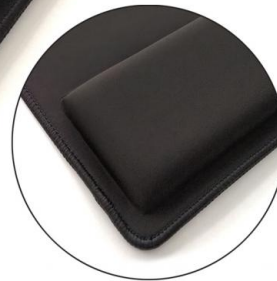

 Sandberg®

Desk Pad Pro XXL

Tuotekoodi:

520-35

EAN:

5705730520358

Sandberg Desk Pad Pro XXL on täydellinen alusta näppäimistöllesi ja hiirellesi. Pysyy paikoillaan luistamattoman alapuolen ansiosta, vaikka teet nopeita liikkeitä ja painalluksia hiirellä. Sisäänrakennetut ominaisuudet ja miellyttävä rannetuki. Tuki lieventää rasitusta ranteessasi näppäimistöä ja hiirtä käyttäessäsi. Ommellut reunat hiertymisen estämiseksi.

 Lisätietoa:
 www.sandberg.world

Sandberg Desk Pad Pro XXL

Tekniset tiedot

Anti-slip rubber on bottom side
Locked edge
Dimensions: 712 x 350 x 23 mm
Wrist rest filling: Foam

Tue ja lataa:

<https://sandberg.world/support/Gel-Desk-Pad-Pro-XXL>

 Sitaatteja lehdistä

Pakkaustiedot

 Mitat

	Tuote	Pakkaus
Korkeus (cm)	71.50	74.50
Leveys (cm)	35.00	14.50
Syvyys (cm)	2.30	58.00
Paino (g)	475.00	580.00

Tuote:
www.sandberg.world/product/Gel-Desk-Pad-Pro-XXL