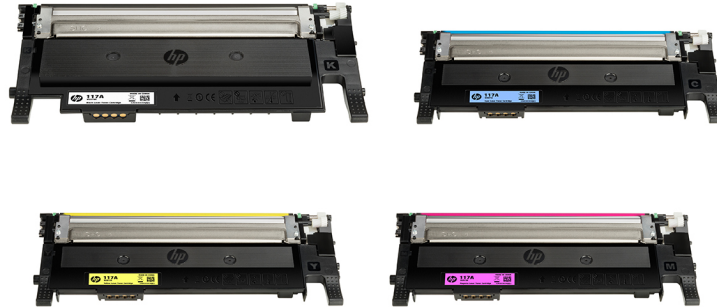

## HP 117 -lasertulostustarvikkeet

(W2070A, W2071A, W2072A, W2073A)

Ihanteellinen mikro- ja pienyrityksille, jotka haluavat ottaa käyttöön HP:n tarjoaman toimialan johtavan lasertulostustekniikan.

Tulosta väreillä korostettuja yritysasiakirjoja ja eloisia kokoväritulosteita markkinointimateriaaleiksi. Erittäin edulliset ja budjettiin sopivat alkuperäiset HP:n laservärikasetit on suunniteltu sekä koti- että toimistokäyttöön.

### Laadukas tekstijälki alkuperäisellä HP-väriaineella

Luota alkuperäisiin HP-värikasetteihin, kun haluat tasaisia ja korkealaatuisia mustavalkotulosteita. HP-tulostintasi/-monitoimilaitettasi varten erityisesti suunniteltujen HP-värikasettien avulla saat haluamaasi luotettavaa laatua aina, kun on aika tulostaa.