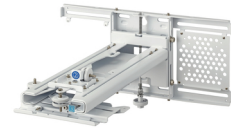

Epson Wall Mount - ELPMB62 - EB-1480Fi / EB-8xx

Tuotemerkki : Epson

Tuotekoodi: V12HA06A06

Tuotteen nimi : Wall Mount - ELPMB62 - EB-1480Fi / EB-8xx

Wall Mount - ELPMB62 - EB-1480Fi / EB-8xx

Epson Wall Mount - ELPMB62 - EB-1480Fi / EB-8xx. Kiinnitystyyppi: Seinä, Tuotteen väri: Valkoinen, Yhteensopivat tuotteet: EB-1480Fi / EB-8xx. Pakkauksen leveys: 300 mm, Pakkauksen syvyys: 500 mm, Pakkauksen korkeus: 350 mm. Alkuperämaa: Kiina. Lukumäärä per pakkaus: 1 kpl

Performance		Weight & dimensions	
Mounting type *	Wall	Package height	350 mm
Product colour *	White	Package weight	10 kg
Compatible products	EB-1480Fi / EB-8xx	Other features	
Weight & dimensions		Country of origin	China
Package width	300 mm	Logistics data	
Package depth	500 mm	Quantity per pack	1 pc(s)
		Harmonized System (HS) code	83024190