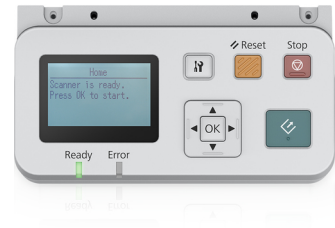

Epson Verkkoliitäntäpaneeli

Tuotemerkki : Epson

Tuotekoodi: B12B808411

Tuotteen nimi : Verkkoliitäntäpaneeli

Verkkoliitäntäpaneeli

[Epson Verkkoliitäntäpaneeli:](#)

Epson-laitteiden kanssa yhteensopivat skannerit voidaan jakaa eri osastojen ja työryhmien käyttäjien kesken Epson-verkkoliitäntäpaneelilla, joka tarjoaa Push Scan -toimintoja.

Epson Verkkoliitäntäpaneeli. Malli: Skannausyksikkö verkkoon, Tuotemerkin yhteensopivuus: Epson, Yhteensopivuus: WorkForce DS-6500 / DS-7500 WorkForce DS-50000 / DS-60000 / DS-70000. Lukumäärä per pakkaus: 1 kpl, Pakkauksen leveys: 102 mm, Pakkauksen syvyys: 195 mm. Tuotteita lavalla: 430 kpl, Määrä per lava (UK): 430 kpl