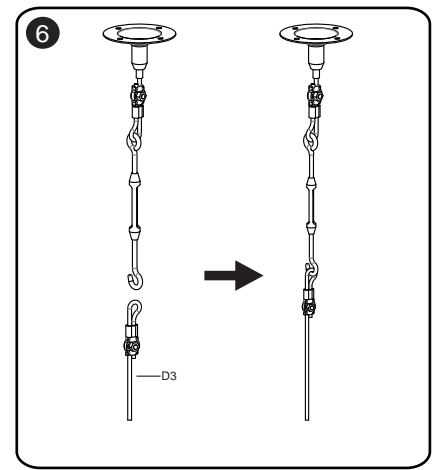

Technical Summary

M PRO SERIES WIRE

OM55N-D/OM46N-D 6000

EAN: 7350073737468
7350073738465

Parts list

B1	B2	B3	B4	B5	B6
M6X15  X2	M8X15  X2	 X2	Lag bolt 6mm  X8	Ø16xØ6.2x1.5  X6	Anchor Ø6x50  X8

X2

C1	C2	C3	C4	C5
 X1	 X4	 X4	 X4	 X4

D1	D2	D3	D4
 X4	 X2	 6000mm X2	 X2

Installation

16

Hang on the pipe

17

OM46N-D(8465)

OM55N-D(7468)