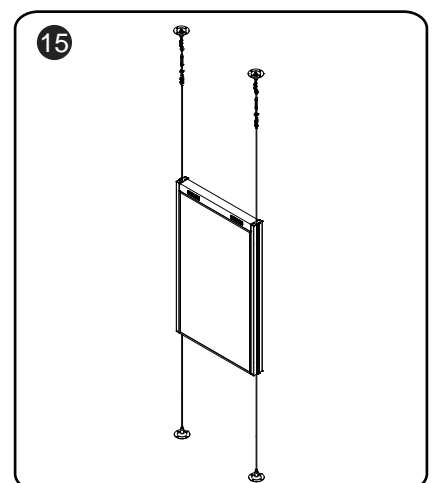

Technical Summary

M PRO SERIES WIRE

OM55N-D/OM46N-D 6000

EAN: 7350073737468
7350073738465

Parts list

B1	B2	B3	B4	B5	B6
M6X15  X2	M8X15  X2	 X2	Lag bolt 6mm  X8	Ø16xØ6.2x1.5  X6	Anchor Ø6x50  X8

X2

C1	C2	C3	C4	C5
 X1	 X4	 X4	 X4	 X4

D1	D2	D3	D4
 X4	 X2	 6000mm X2	 X2

Installation

16

Hang on the pipe

17

OM46N-D(8465)

OM55N-D(7468)