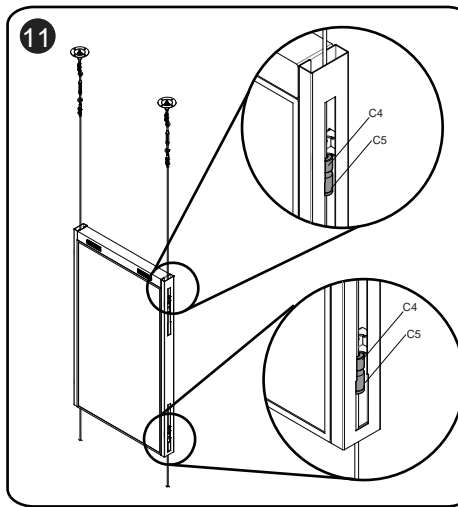

Technical Summary

M PRO SERIES WIRE

OM55N-D/OM46N-D 6000

EAN: 7350073737468
7350073738465

Parts list

B1	B2	B3	B4	B5	B6
M6X15  X2	M8X15  X2	 X2	Lag bolt 6mm  X8	Ø16xØ6.2x1.5  X6	Anchor Ø6x50  X8

X2

C1	C2	C3	C4	C5
 X1	 X4	 X4	 X4	 X4

D1	D2	D3	D4
 X4	 X2	 6000mm X2	 X2

Installation

16

Hang on the pipe

17

OM46N-D(8465)

OM55N-D(7468)