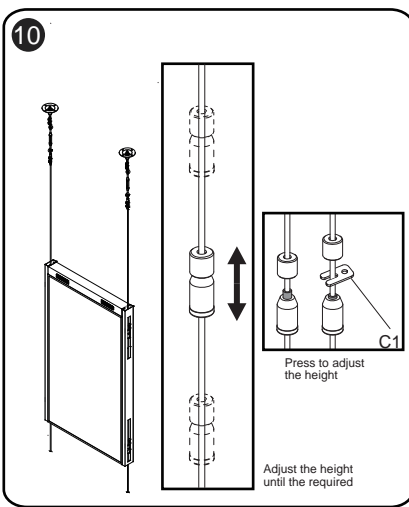

Technical Summary

M PRO SERIES WIRE

OM55N-D/OM46N-D 6000

EAN: 7350073737468
7350073738465

Parts list

B1	B2	B3	B4	B5	B6
M6X15  X2	M8X15  X2	 X2	Lag bolt 6mm  X8	Ø16xØ6.2x1.5  X6	Anchor Ø6x50  X8

X2

C1	C2	C3	C4	C5
 X1	 X4	 X4	 X4	 X4

D1	D2	D3	D4
 X4	 X2	 6000mm X2	 X2

Installation

16

Hang on the pipe

17

OM46N-D(8465)

OM55N-D(7468)