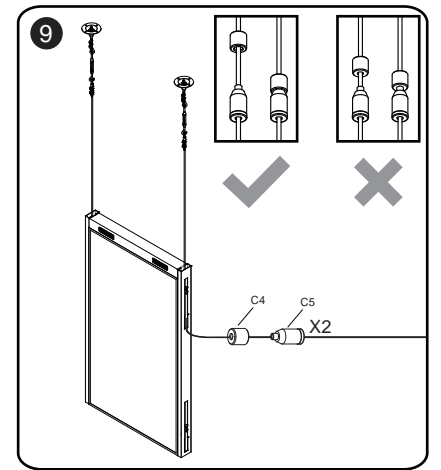

Technical Summary

M PRO SERIES WIRE

OM55N-D/OM46N-D 6000

EAN: 7350073737468
7350073738465

Parts list

B1	B2	B3	B4	B5	B6
M6X15  X2	M8X15  X2	 X2	Lag bolt 6mm  X8	Ø16xØ6.2x1.5  X6	Anchor Ø6x50  X8

X2

C1	C2	C3	C4	C5
 X1	 X4	 X4	 X4	 X4

D1	D2	D3	D4
 X4	 X2	 6000mm X2	 X2

Installation

16

Hang on the pipe

17

OM46N-D(8465)

OM55N-D(7468)