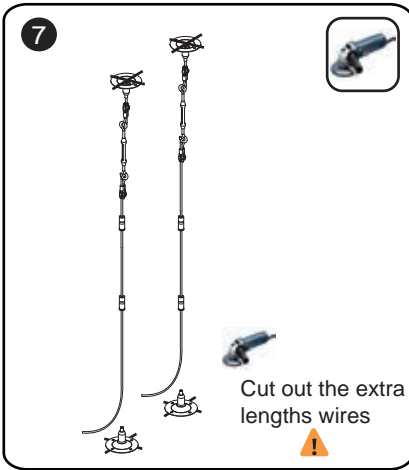

Technical Summary

M PRO SERIES WIRE

OM55N-D/OM46N-D 6000

EAN: 7350073737468
7350073738465

Parts list

B1	B2	B3	B4	B5	B6
M6X15  X2	M8X15  X2	 X2	Lag bolt 6mm  X8	Ø16xØ6.2x1.5  X6	Anchor Ø6x50  X8

X2

C1	C2	C3	C4	C5
 X1	 X4	 X4	 X4	 X4

D1	D2	D3	D4
 X4	 X2	 6000mm X2	 X2

Installation

16

Hang on the pipe

17

OM46N-D(8465)

OM55N-D(7468)