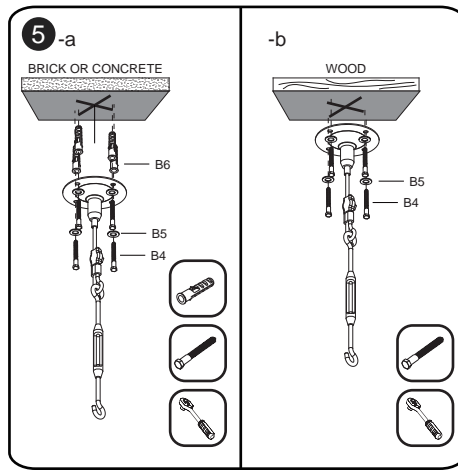

Technical Summary

M PRO SERIES WIRE

OM55N-D/OM46N-D 6000

EAN: 7350073737468
7350073738465

Parts list

B1	B2	B3	B4	B5	B6
M6X15  X2	M8X15  X2	 X2	Lag bolt 6mm  X8	Ø16xØ6.2x1.5  X6	Anchor Ø6x50  X8

X2

C1	C2	C3	C4	C5
 X1	 X4	 X4	 X4	 X4

D1	D2	D3	D4
 X4	 X2	 6000mm X2	 X2

Installation

16

Hang on the pipe

17

OM46N-D(8465)

OM55N-D(7468)