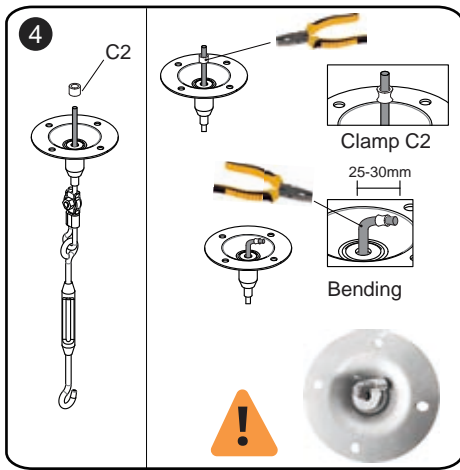

Technical Summary

M PRO SERIES WIRE

OM55N-D/OM46N-D 6000

EAN: 7350073737468
7350073738465

Parts list

B1	B2	B3	B4	B5	B6
M6X15  X2	M8X15  X2	 X2	Lag bolt 6mm  X8	Ø16xØ6.2x1.5  X6	Anchor Ø6x50  X8

X2

C1	C2	C3	C4	C5
 X1	 X4	 X4	 X4	 X4

D1	D2	D3	D4
 X4	 X2	 6000mm X2	 X2

Installation

16

Hang on the pipe

17

OM46N-D(8465)

OM55N-D(7468)