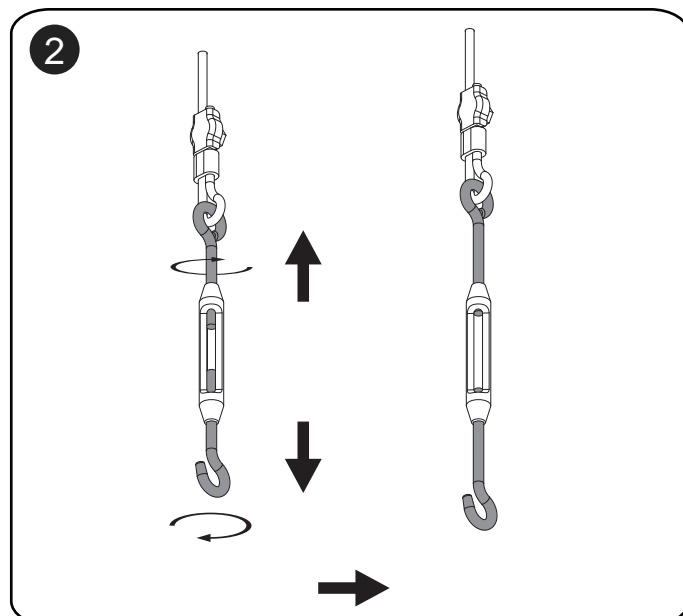

Technical Summary

M PRO SERIES WIRE

OM55N-D/OM46N-D 6000

EAN: 7350073737468
7350073738465

Parts list

B1	B2	B3	B4	B5	B6
M6X15  X2	M8X15  X2	 X2	Lag bolt 6mm  X8	Ø16xØ6.2x1.5  X6	Anchor Ø6x50  X8

X2

C1	C2	C3	C4	C5
 X1	 X4	 X4	 X4	 X4

D1	D2	D3	D4
 X4	 X2	 6000mm X2	 X2

Installation

16

Hang on the pipe

17

OM46N-D(8465)

OM55N-D(7468)