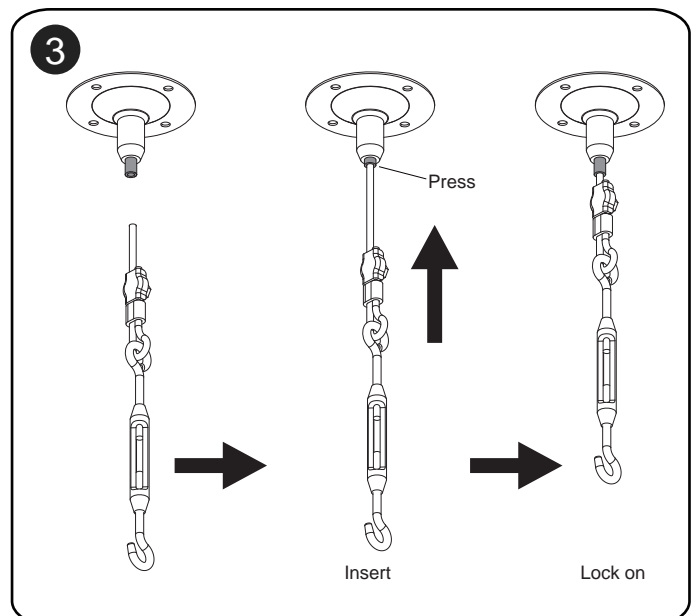

Technical Summary

M PRO SERIES WIRE

OM55N-D/OM46N-D 6000

EAN: 7350073737468
7350073738465

Parts list

B1	B2	B3	B4	B5	B6
M6X15  X2	M8X15  X2	 X2	Lag bolt 6mm  X8	Ø16xØ6.2x1.5  X6	Anchor Ø6x50  X8

X2

C1	C2	C3	C4	C5
 X1	 X4	 X4	 X4	 X4

D1	D2	D3	D4
 X4	 X2	 6000mm X2	 X2

Installation

16

Hang on the pipe

17

OM46N-D(8465)

OM55N-D(7468)