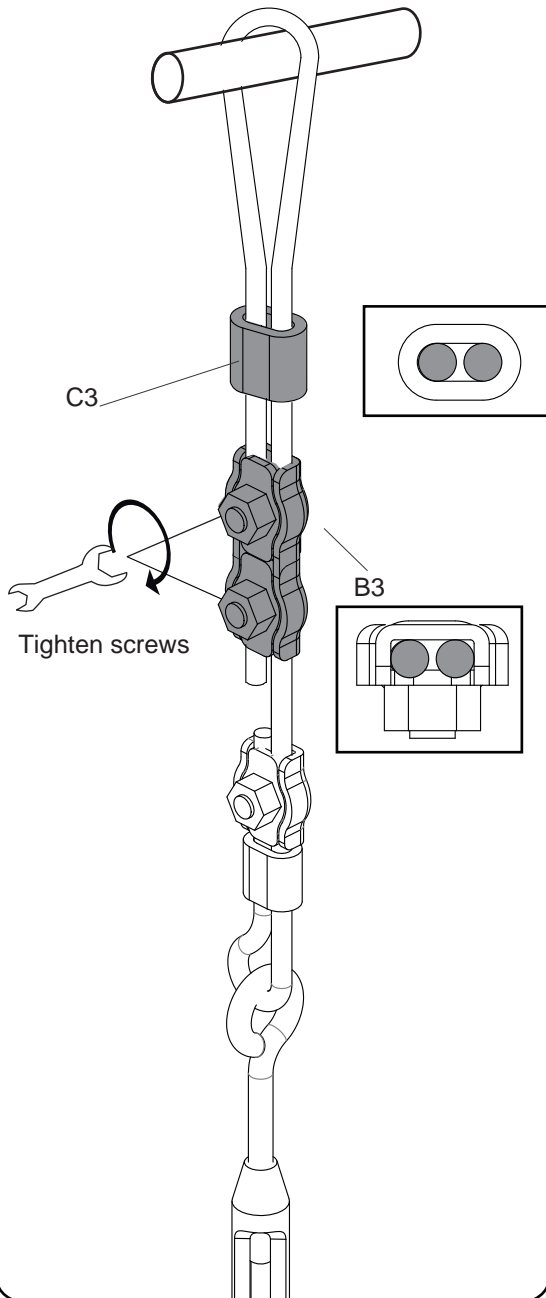

Technical Summary

M PRO SERIES WIRE

OM55N-D/OM46N-D 6000

EAN: 7350073737468
7350073738465

Parts list

B1	B2	B3	B4	B5	B6
M6X15  X2	M8X15  X2	 X2	Lag bolt 6mm  X8	Ø16xØ6.2x1.5  X6	Anchor Ø6x50  X8

X2

C1	C2	C3	C4	C5
 X1	 X4	 X4	 X4	 X4

D1	D2	D3	D4
 X4	 X2	 6000mm X2	 X2

Installation

16

Hang on the pipe

17

OM46N-D(8465)

OM55N-D(7468)