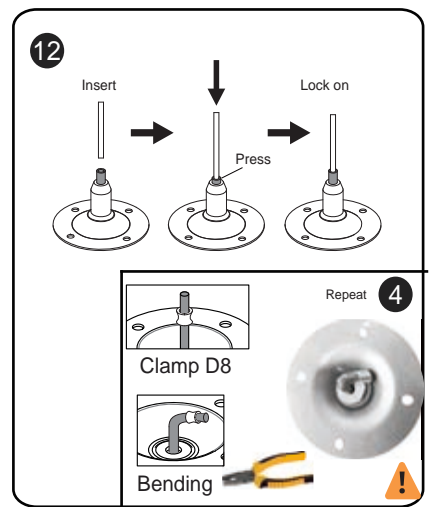

Technical Summary

M PRO SERIES WIRE

OM55N-D/OM46N-D 6000

EAN: 7350073737468
7350073738465

Parts list

B1	B2	B3	B4	B5	B6
M6X15  X2	M8X15  X2	 X2	Lag bolt 6mm  X8	Ø16xØ6.2x1.5  X6	Anchor Ø6x50  X8

X2

C1	C2	C3	C4	C5
 X1	 X4	 X4	 X4	 X4

D1	D2	D3	D4
 X4	 X2	 6000mm X2	 X2

Installation

16

Hang on the pipe

17

OM46N-D(8465)

OM55N-D(7468)