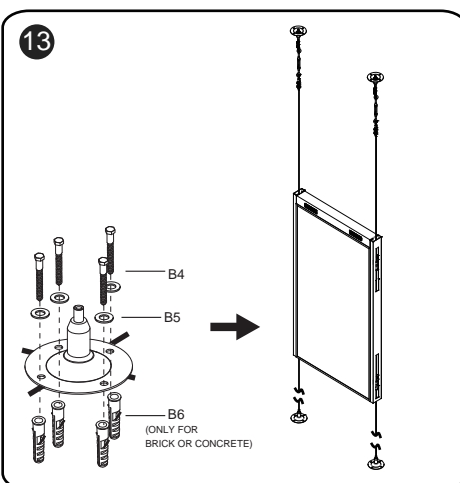

Technical Summary

M PRO SERIES WIRE

OM55N-D/OM46N-D 6000

EAN: 7350073737468
7350073738465

Parts list

B1	B2	B3	B4	B5	B6
M6X15  X2	M8X15  X2	 X2	Lag bolt 6mm  X8	Ø16xØ6.2x1.5  X6	Anchor Ø6x50  X8

X2

C1	C2	C3	C4	C5
 X1	 X4	 X4	 X4	 X4

D1	D2	D3	D4
 X4	 X2	 6000mm X2	 X2

Installation

16

Hang on the pipe

17

OM46N-D(8465)

OM55N-D(7468)