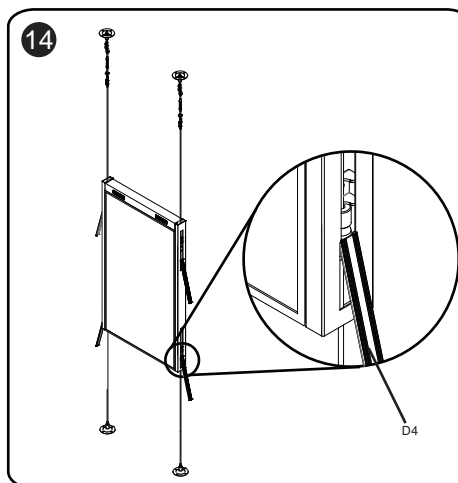

Technical Summary

M PRO SERIES WIRE

OM55N-D/OM46N-D 6000

EAN: 7350073737468
7350073738465

Parts list

B1	B2	B3	B4	B5	B6
M6X15  X2	M8X15  X2	 X2	Lag bolt 6mm  X8	Ø16xØ6.2x1.5  X6	Anchor Ø6x50  X8

X2

C1	C2	C3	C4	C5
 X1	 X4	 X4	 X4	 X4

D1	D2	D3	D4
 X4	 X2	 6000mm X2	 X2

Installation

16

Hang on the pipe

17

OM46N-D(8465)

OM55N-D(7468)