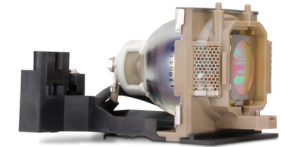

## HP L1755A projektorilamppu 200 W

**Tuotemerkki :** HP

**Tuotekoodi:** L1755A

**Tuotteen nimi :** L1755A

HP vp6210/vp6220 Projector Lamp Module

[HP L1755A projektorilamppu 200 W:](#)

Esitä yleisöllesi sujuva esitys HP:n lamppumoduulin avulla. Tällä luotettavalla 200 watin varalamppumoduulilla tuot varmuutta esitykseen.

**Varaudu odottamattomiin lamppupaloihin**

**Asenna lamppumoduuli nopeasti ja helposti**

**Lamppumoduuli varmistaa pitkäikäisen käyttöään**

HP L1755A. Lampun teho: 200 W, Tuotemerkin yhteensopivuus: HP, Yhteensopivuus: vp6210/vp6220 Projector

Features		Packaging data	
Brand compatibility *	HP	Package dimensions (W x D x H)	101.6 x 101.6 x 88.9 mm (4 x 4 x 3.5")
Compatibility *	vp6210/vp6220 Projector		
Bulb power *	200 W		
		Other features	
		Size (imperial)	8.89 cm (3.5")