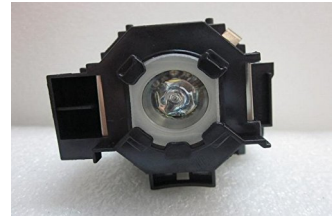

Viewsonic RLC-088 projektorilamppu 190 W

Tuotemerkki : Viewsonic

Tuotekoodi: RLC-088

Tuotteen nimi : RLC-088

Viewsonic RLC-088. Lampun teho: 190 W, Tuotemerkin yhteensopivuus: Viewsonic, Yhteensopivuus: PJD5453S, PN984-2400