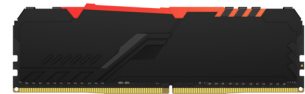

## Kingston Technology FURY Beast RGB muistimoduuli 16 GB 1 x 16 GB DDR4 3200 MHz

**Tuotemerkki** : Kingston Technology

**Tuoteperhe**: FURY

**Tuotekoodi**: KF432C16BBA/16

**Tuotteen nimi** : Beast RGB

Kingston Technology FURY Beast RGB. Komponentti (tuotteelle): PC, Sisäinen muisti: 16 GB, Muistin sijoitus (moduulit x koko): 1 x 16 GB, Sisäisen muistin tyyppi: DDR4, Muistin kellotaajuus: 3200 MHz, Muisti: 288-pin DIMM, CAS-viive: 16

### Features

CAS latency	16
Internal memory *	16 GB
Memory layout (modules x size) *	1 x 16 GB
Internal memory type *	DDR4
Memory clock speed *	3200 MHz
Component for *	PC
Memory form factor *	288-pin DIMM
ECC *	✗
Memory voltage	1.35 V
Module configuration	2048M x 64
Row cycle time	45.75 ns
Refresh row cycle time	350 ns
Row active time	32 ns
Intel Extreme Memory Profile (XMP)	✓

### Features

Intel Extreme Memory Profile (XMP) version	2.0
Programming power voltage (VPP)	2.5 V
Country of origin	Taiwan
Cooling type	Heatsink
Lead plating	Gold
Backlight	✓
Backlight colour	Red/Green/Blue
JEDEC standard	✓