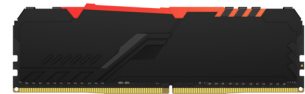

Kingston Technology FURY Beast RGB muistimoduuli 16 GB 1 x 16 GB DDR4 3200 MHz

Tuotemerkki : Kingston Technology

Tuoteperhe: FURY

Tuotekoodi: KF432C16BB1A/16

Tuotteen nimi : Beast RGB

Kingston Technology FURY Beast RGB. Komponentti (tuotteelle): PC, Sisäinen muisti: 16 GB, Muistin sijoitus (moduulit x koko): 1 x 16 GB, Sisäisen muistin tyyppi: DDR4, Muistin kellotaajuus: 3200 MHz, Muisti: 288-pin DIMM, CAS-viive: 16, Tuotteen väri: musta

Features		Weight & dimensions	
CAS latency	16	Width	7.1 mm
Internal memory *	16 GB	Depth	133.4 mm
Memory layout (modules x size) *	1 x 16 GB	Height	41.1 mm
Internal memory type *	DDR4	Weight	38.94 g
Memory clock speed *	3200 MHz	Packaging data	
Component for *	PC	Package width	63.5 mm
Memory form factor *	288-pin DIMM	Package depth	14 mm
Intel Extreme Memory Profile (XMP)	✓	Package height	171.4 mm
Product colour	Black	Package weight	57.68 g
Cooling type	Heatsink	Logistics data	
Backlight	✓	Products per shipping (inner) case	25 pc(s)
Backlight colour	Red/Green/Blue	Shipping (inner) case length	32.5 cm
Operational conditions		Shipping (inner) case width	19.3 cm
Operating temperature (T-T)	0 - 70 °C	Shipping (inner) case height	8.89 cm
		Harmonized System (HS) code	84733020