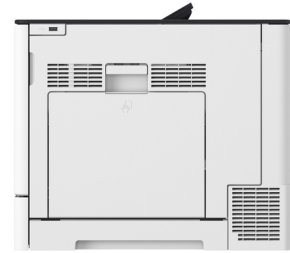

Canon i-SENSYS LBP722Cdw Väri 1200 x 1200 DPI A4 Wi-Fi

Tuotemerkki : Canon

Tuoteperhe: i-SENSYS

Tuotekoodi: 4929C006

Tuotteen nimi : LBP722Cdw

Canon i-SENSYS LBP722Cdw. Tulostustekniikka: Laser, Väri. Värikasettien määrä: 4, Suurin toimintajako: 80000 sivua kuukaudessa. Suurin resoluutio: 1200 x 1200 DPI. Suurin ISO A-luokan paperikoko: A4. Tulostusnopeus (musta, normaalilaatu, A4/US Letter): 38 ppm, Kaksipuolinen tulostus. Näyttö: LCD. Verkkovalmius, Wi-Fi. Tuotteen väri: musta, Valkoinen