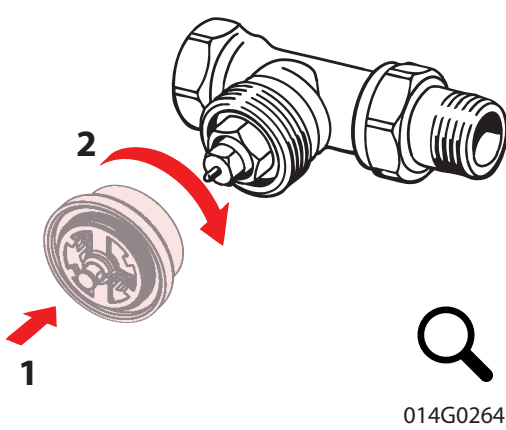

M28

014G0264