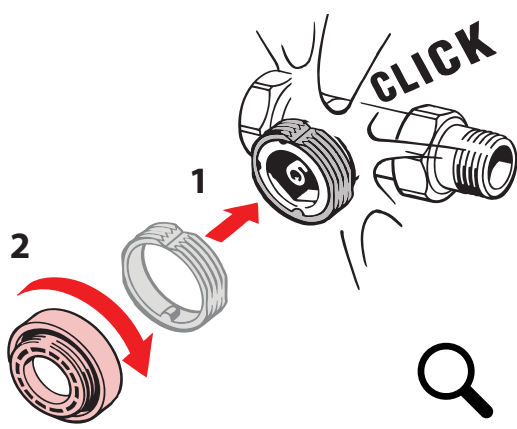

RAV

014G0250