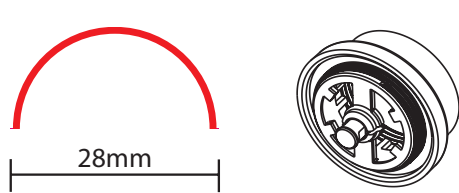

M28

014G0264