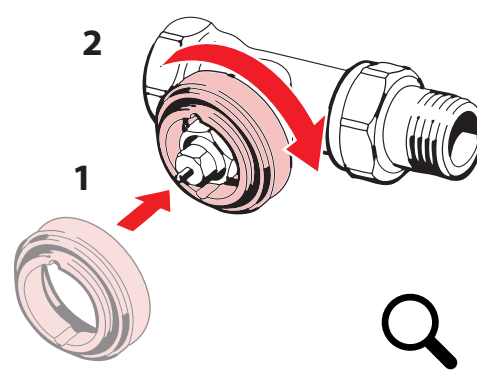

M30

014G0252