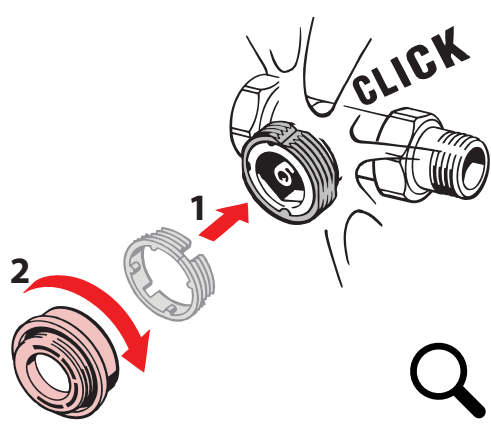

RAVL

014G0250