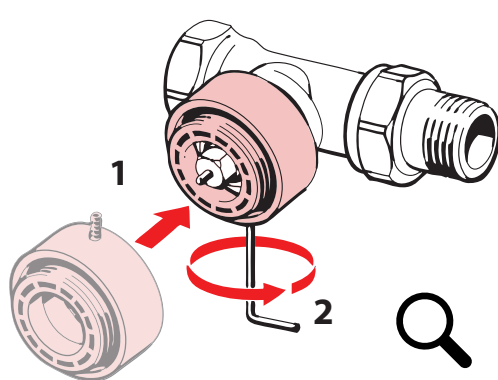

RA

014G0251