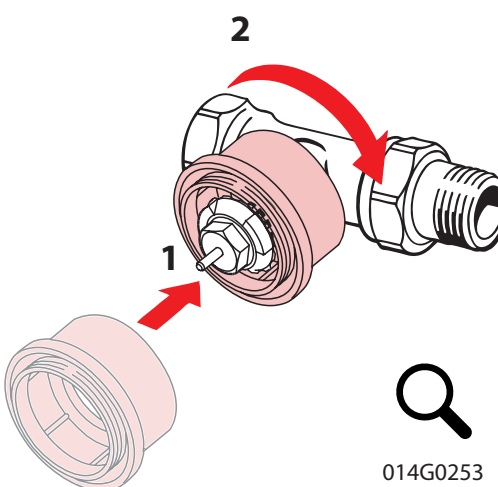

RTD

014G0253