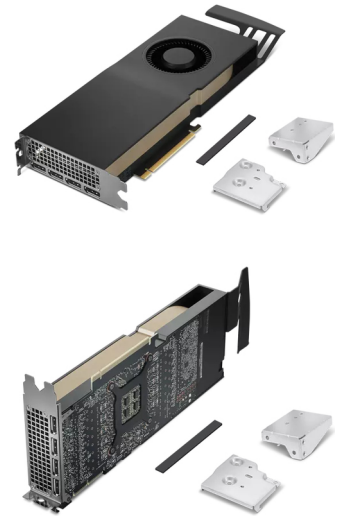

## Lenovo NVIDIA RTX A4500 20 GB GDDR6

**Tuotemerkki :** Lenovo

**Tuotekoodi:** 4X61J77360

**Tuotteen nimi :** NVIDIA RTX A4500

Lenovo NVIDIA RTX A4500. Grafiikkaprosessorin perhe: NVIDIA, Grafiikkaprosessori: RTX A4500. Diskreetti näytönohjainmuisti: 20 GB, Näytönohjaimen muistityyppi: GDDR6, Muistiväylä: 320 bittiä. Enimmäiserottelutarkkuus: 7680 x 4320 pikseliä. DirectX-versio: 12 Ultimate, OpenGL-versio: 4.6. PCI-väylä: PCI Express x16 4.0. Jäähdytyksen tyyppi: Aktiivinen

<b>Processor</b>		<b>Design</b>	
CUDA *	✓	Number of slots	2
CUDA cores	7168	Product colour	Black
Graphics processor family *	NVIDIA	Certification	BSMI, FCC, ICES, CE, VCCI, KCC, RCM, CB, Morocco
Graphics processor *	RTX A4500	<b>Power</b>	
Maximum resolution *	7680 x 4320 pixels	Minimum system power supply *	200 W
Maximum displays per videocard	4	Supplementary power connectors	1x 8-pin
<b>Memory</b>		<b>Operational conditions</b>	
Discrete graphics card memory *	20 GB	Operating temperature (T-T)	0 - 45 °C
Graphics card memory type *	GDDR6	Operating relative humidity (H-H)	5 - 95%
Memory bus *	320 bit	<b>System requirements</b>	
Data transfer rate	640 Gbit/s	Windows operating systems supported	Windows 10, Windows 11
<b>Ports &amp; interfaces</b>		<b>Weight &amp; dimensions</b>	
Interface type *	PCI Express x16 4.0	Weight	1.05 kg
DisplayPorts quantity *	4	Length	268.6 mm
DisplayPort version	1.4a	Height	111.2 mm
<b>Performance</b>		<b>Packaging data</b>	
TV tuner integrated *	✗	Package width	490 mm
DirectX version *	12 Ultimate	Package depth	220 mm
Shader model version *	6.6	Package height	92 mm
OpenGL version *	4.6	Package weight	1.2 kg
Virtual Reality (VR) ready	✓	Package type	Box
<b>Design</b>		<b>Other features</b>	
Cooling type *	Active	Chipset	GA102-825
Bracket height	Full-Height (FH)		