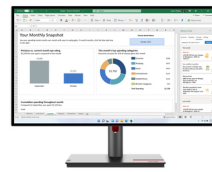

Lenovo

Lenovo ThinkVision P27h-30 LED display 68,6 cm (27") 2560 x 1440 pikseliä Quad HD LCD musta

Tuotemerkki : Lenovo**Tuoteperhe**: ThinkVision**Tuotekoodi**: 63A1GAT1EU**Tuotteen nimi** : P27h-30

Lenovo ThinkVision P27h-30. Näytön halkaisija: 68,6 cm (27"), Näytön eroteltutarkkuus: 2560 x 1440 pikseliä, HD-tyyppi: Quad HD, Näytön teknologia: LCD, Vasteaika (tyypillinen): 6 ms, Vakiokuvasuhde: 16:9, Katselukulma, vaakasuora: 178°, Katselukulma, pystysuora: 178°. Sisäänrakennettu USB-keskus. VESA-kiinnitys, Korkeudensäätö. Tuotteen väri: musta