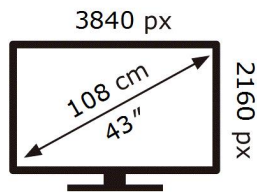

ENERG 

SAMSUNG

QM43B-T

73 kWh/1000h

2019/2013