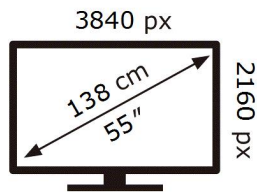

ENERG 

SAMSUNG

QM55B-T

107 kWh/1000h

2019/2013