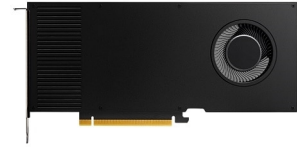

DELL NVIDIA RTX A4000 16 GB GDDR6

Tuotemerkki : DELL

Tuotekoodi: DELL-HGPOF

Tuotteen nimi : NVIDIA RTX A4000

DELL NVIDIA RTX A4000. Grafiikkaprosessorin perhe: NVIDIA, Grafiikkaprosessori: RTX A4000. Diskreetti näytönohjainmuisti: 16 GB, Näytönohjaimen muistityyppi: GDDR6, Muistiväylä: 256 bittiä. Enimmäiserottelutarkkuus: 7680 x 4320 pikseliä. DirectX-versio: 12.0, OpenGL-versio: 4.5. PCI-väylä: PCI Express x16 4.0. Jäähdytyksen tyyppi: Aktiivinen

Processor		Ports & interfaces	
CUDA *	✓	DisplayPorts quantity *	4
CUDA cores	6144	Performance	
Graphics processor family *	NVIDIA	DirectX version *	12.0
Graphics processor *	RTX A4000	Shader model version *	5.1
Maximum resolution *	7680 x 4320 pixels	OpenGL version *	4.5
Maximum displays per videocard	4	HDCP	✓
Memory		Design	
Discrete graphics card memory *	16 GB	Cooling type *	Active
Graphics card memory type *	GDDR6	Power	
Memory bus *	256 bit	Power consumption (typical) *	140 W
Data transfer rate	448 Gbit/s	System requirements	
Ports & interfaces		Windows operating systems supported	✓
Interface type *	PCI Express x16 4.0	Linux operating systems supported	✓