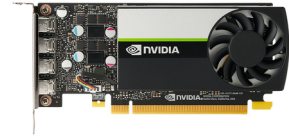

DELL NVIDIA T1000 8 GB GDDR6

Tuotemerkki : DELL

Tuotekoodi: DELL-D408X

Tuotteen nimi : NVIDIA T1000

DELL NVIDIA T1000. Grafiikkaprosessorin perhe: NVIDIA, Grafiikkaprosessori: T1000. Diskreetti näytönohjainmuisti: 8 GB, Näytönohjaimen muistityyppi: GDDR6, Muistiväylä: 128 bittiä. Enimmäiserottelutarkkuus: 7680 x 4320 pikseliä. DirectX-versio: 12.0, OpenGL-versio: 4.6. PCI-väylä: PCI Express x16 3.0. Jäähdytyksen tyyppi: Aktiivinen, Tuulettimien määrä: 1 tuuletin(ta)

Processor		Ports & interfaces	
CUDA *	✓	DisplayPort version	1.4
CUDA cores	896	Performance	
Graphics processor family *	NVIDIA	DirectX version *	12.0
Graphics processor *	T1000	Shader model version *	5.1
Maximum resolution *	7680 x 4320 pixels	OpenGL version *	4.6
Parallel processing technology support *	Not supported	HDCP	✓
Maximum displays per videocard	4	Dual Link DVI *	✗
Memory		Design	
Discrete graphics card memory *	8 GB	Cooling type *	Active
Graphics card memory type *	GDDR6	Number of fans	1 fan(s)
Memory bus *	128 bit	Form factor	Half-Height/Half-Length (HH/HL)
Memory bandwidth (max)	160 GB/s	Product colour	Black, Silver
Ports & interfaces		Power	
Interface type *	PCI Express x16 3.0	Power consumption (max)	50 W
Mini DisplayPorts quantity	4	Weight & dimensions	
		Length	155.9 mm
		Height	68.9 mm
		Logistics data	
		Harmonized System (HS) code	84733020