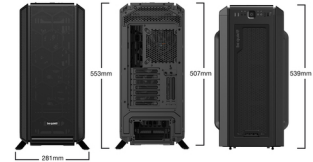

be quiet! Silent Base 802 Window Black Midi Tower musta

Tuotemerkki : be quiet!

Tuotekoodi: BGW39

Tuotteen nimi : Silent Base 802 Window Black

be quiet! Silent Base 802 Window Black. Kotelo: Midi Tower, Malli: PC, Tuotteen väri: musta. Virtalähteen sijainti: Alapuoolella, Tuettujen virtalähteiden malli: ATX, PS2. Asennettuja tuulettimia edessä: 2x 140 mm, Etutuuletinten tuetut koot: 120,140 mm, Asennettuja takatuulettimia: 1x 140 mm. Tuetut HDD-koot: 2.5,3.5". Tuotteen leveys: 281 mm, Tuotteen syvyys: 539 mm, Tuotteen korkeus: 553 mm