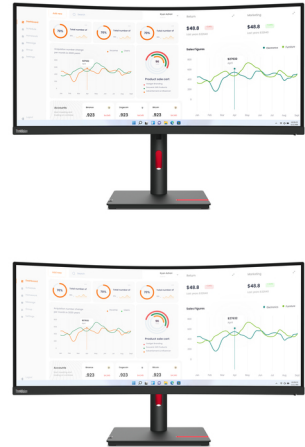

Lenovo ThinkVision T34w-30 LED display 86,4 cm (34") 3440 x 1440 pikseliä Wide Quad HD musta

Tuotemerkki : Lenovo

Tuoteperhe: ThinkVision

Tuotekoodi: 63D4GAT1EU

Tuotteen nimi : T34w-30

Lenovo ThinkVision T34w-30. Näytön halkaisija: 86,4 cm (34"), Näytön erottelutarkkuus: 3440 x 1440 pikseliä, HD-tyyppi: Wide Quad HD, Näytön teknologia: LED, Vasteaika (tyypillinen): 6 ms, Vakiokuvasuhde: 21:9, Katselukulma, vaakasuora: 178°, Katselukulma, pystysuora: 178°. Sisäänrakennettu USB-keskus, USB-keskuksen versio: 3.2 Gen 1 (3.1 Gen 1). VESA-kiinnitys, Korkeudensäätö. Tuotteen väri: musta