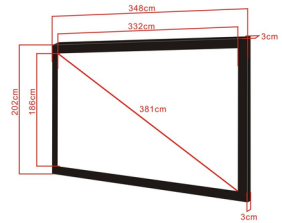

## Multibrackets 3626 valkokangas 3,81 m (150") 16:9

**Tuotemerkki :** Multibrackets

**Tuotekoodi:** 3626

**Tuotteen nimi :** 3626

Multibrackets 3626. Aseman tyyppi: Ohje, Diagonaalinen: 3,81 m (150"), Katselualan leveys (L): 3,32 m, Katselualan korkeus (K): 186 cm, Vakiokuvausuhde: 16:9, Näytön pinta: Mattavalkoinen, Kiristetty valkokangas. Tuotteen väri: musta, Valkoinen

Performance		Weight & dimensions	
Diagonal (metric)	437 cm	Weight	24.3 kg
Drive type *	Manual	<b>Packaging data</b>	
Screen surface	Matte White	Quantity per pack	1 pc(s)
Tensioned screen	✓	Package width	235 mm
Screen gain	1	Package depth	3800 mm
Diagonal *	3.81 m (150")	Package height	235 mm
Native aspect ratio *	16:9	Package weight	27 kg
Viewable screen height (H) *	186 cm	<b>Logistics data</b>	
Viewable screen width (W) *	3.32 m	Shipping (inner) case width	3.58 m
<b>Design</b>		Shipping (inner) case length	47 cm
Mounting type *	Wall	Shipping (inner) case height	32 cm
Frame type	Fixed frame	Shipping (inner) case gross weight	86 kg
Borders	✓	Products per shipping (inner) case	4 pc(s)
Borders	8 cm		
Product colour	Black, White		
Material	Aluminium		