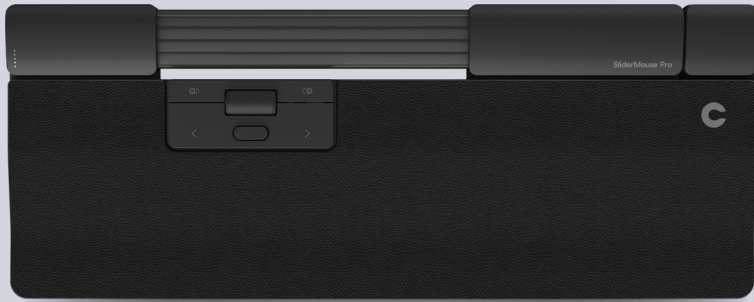

SliderMouse Pro

Uusi muotoilu ja parempi ergonomia navigationbar-tangon ansiosta

SliderMouse Pro on keskitetty hiiriohjain, joka parantaa toimistotyön mukavuutta ja ergonomiaa ja vähentää kurottelua, vääntymistä ja räsitusta. Osoitinta ohjataan uudella mekaanisella navigationbar-tangolla, jonka käyttö on intuitiivista. Se sijaitsee SliderMouse Pron yläosassa, minkä ansiosta kädet voivat levätä mukavasti ohjaimen koko leveydellä. Eri materiaaleista valmistettujen ja useassa eri koossa saatavien magneettikiinnitteisten rannetukien ansiosta se asettuu saumattomasti osaksi työpistettäsi.

SliderMouse Pro on suunniteltu ja kehitetty Pohjoismaissa yhteistyössä ergonomia-asiantuntijoiden kanssa. Sen pelkistetty, toiminnallisuuden ja estetiikan yhdistävä muotoilu on saanut innoituksensa Pohjoismaista.

Pidä huolta kehostasi

Keskitettyä hiirtä käytettäessä käsivarret ovat luonnollisessa ja rennossa asennossa suoraan kehon edessä. Tämä ergonominen työskentelyasento poistaa hartioihin, käsivarsiin ja kyynärpäihin kohdistuvan jännityksen. Nyt voit ohjata osoitinta sekä oikealla että vasemmalla kädellä. Napsautettavan navigationbar-tangon ohjaukseen riittää kevyt sormenpäiden kosketus, minkä lisäksi kaikki eniten käyttämäsi toiminnot ovat koko ajan käden ulottuvilla.

Säädä tarpeidesi mukaan

Mukauta SliderMouse Pro omien mieltymystesi mukaan ainutlaatuisilla magneettisilla rannetuilla, joiden avulla voit helposti vaihtaa eri mallien välillä. Valitse vegaaninen nahka, kangas tai luonnonbambu, kolmessa eri koossa.