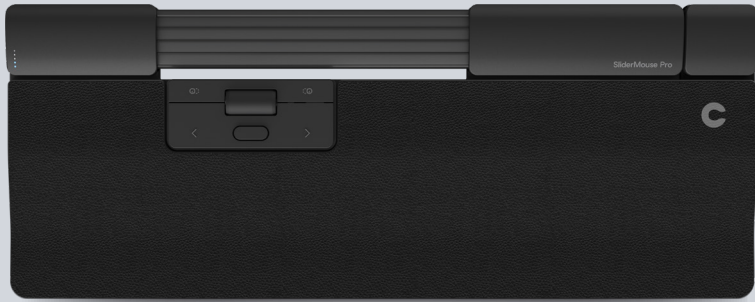

Nem installation

Tilslut SliderMouse Pro til din PC eller Mac via Bluetooth, USB-modtager eller med en ledning, afhængigt af hvad du foretrækker. Passer til alle tastaturstørrelser. Styr flere skærme samtidig, og tilpas de programmerbare knapper til dine foretrukne genvejsfunktioner.

Tekniske specifikationer SliderMouse Pro

Tilslutningsmuligheder	Bluetooth/2.4G USB-modtager/USB med ledning
Operativsystem	Windows og OSX
Batteri (trådløs)	Indbygget lithium genopladeligt 2000 mAh
Batterilevetid	3 måneders batteri
Bredde	Slim/Regular/Extended 38,2/38,2/42,4 cm
Dybde	Slim/Regular/Extended 10,8/14,9/14,9 cm
Højde	Slim/Regular/Extended 2,3/2,3/2,3 cm
Knapper/funktioner	6 programmerbare knapper
Klikmodstand	5 niveauer
Markørhastighed (DPI)	10 niveauer (600-2800 DPI)
Produktmaterialer	Alle hårde plastikdele er lavet af 100 % PCR (forskellige materialer til håndledsstøtter)
Garanti	2 års garanti

SliderMouse Pro

Uusi muotoilu ja parempi ergonomia navigationbar-tangon ansiosta

SliderMouse Pro on keskitetty hiiriohjain, joka parantaa toimistotyön mukavuutta ja ergonomiaa ja vähentää kurottelua, vääntymistä ja räsitusta. Osoitinta ohjataan uudella mekaanisella navigationbar-tangolla, jonka käyttö on intuitiivista. Se sijaitsee SliderMouse Pron yläosassa, minkä ansiosta kädet voivat levätä mukavasti ohjaimen koko leveydellä. Eri materiaaleista valmistettujen ja useassa eri koossa saatavien magneettikiinnitteisten rannetukien ansiosta se asettuu saumattomasti osaksi työpistettäsi.