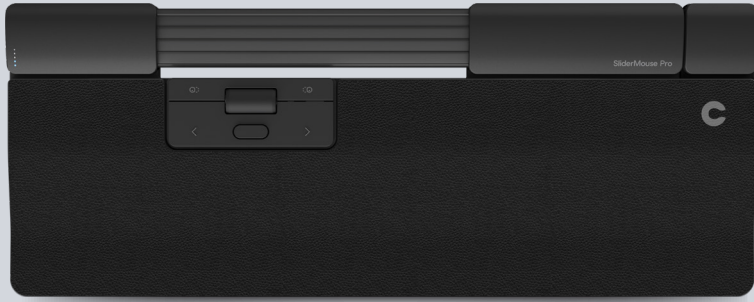

SliderMouse Pro

Ergonomic results and crisp design with navigation bar

The SliderMouse Pro is a centered mouse that allows you to do desk work in comfortable, ergonomic positions – even without stretching, twisting and straining. Our new cursor navigation with the intuitive mechanical navigation bar is integrated on top of the SliderMouse Pro, allowing your hands the freedom to rest snugly on the entire width of the mouse. To make it your own, we have made it seamless to design it to match your preferences with magnetic wrist rests in various sizes and materials.

Plug & Play-Installation

Verbinden Sie die RollerMouse Pro ganz nach Wunsch über Bluetooth, USB-Anschluss oder ein Kabel mit Ihrem PC oder Mac. Passt sowohl für Tastaturen voller Breite als auch für Kompaktastaturen. Steuern Sie mehrere Bildschirme und passen Sie die programmierbaren Tasten an Ihre bevorzugten Shortcut-Funktionen an.

SliderMouse Pro

Ergonomiske resultater og skarpt design med navigationsbar

SliderMouse Pro er en centreret mus, der gør det muligt at udføre skrivebordsarbejde i komfortable, ergonomiske stillinger – uden at skulle strække, vride eller overanstrenge dig. Du styrer markøren med den nye, intuitive mekaniske navigationsbar, som er integreret på en SliderMouse Pro, så dine hænder kan hvile på hele musens bredde. For at tilpasse til lige præcis dig, har vi gjort det nemt at designe den efter dine præferencer med de magnetiske håndledsstøtter, som kommer i forskellige størrelser og materialer.