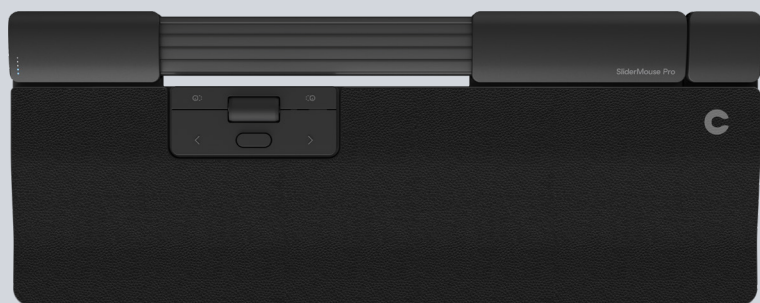

Une installation facile

Connectez la SliderMouse Pro à votre PC ou Mac via Bluetooth, le récepteur USB ou un câble, selon votre méthode préférence. Convient à toutes les tailles de clavier. Contrôlez plusieurs écrans et personnalisez les boutons programmables pour vos fonctions de raccourci préférées.

SliderMouse Pro

Ergonomische resultaten en helder design met navigatie bar

De SliderMouse Pro is een gecentreerde muis waarmee je bureauwerk kunt doen in comfortabele, ergonomische posities – zelfs zonder strekken, draaien en overbelasten. Onze nieuwe cursornavigatie met de intuïtieve mechanische navigate bar is geïntegreerd aan de bovenkant van de SliderMouse Pro, waardoor je handen optimaal kunnen rusten op de gehele breedte van de muis. Om het je eigen te maken, hebben we het ontwerp naadloos afgestemd op je voorkeuren met magnetische polssteunen in verschillende maten en materialen.