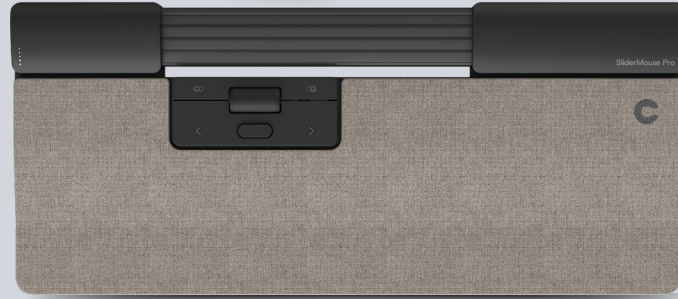

Plug & Play-Installation

Verbinden Sie die RollerMouse Pro ganz nach Wunsch über Bluetooth, USB-Anschluss oder ein Kabel mit Ihrem PC oder Mac. Passt sowohl für Tastaturen voller Breite als auch für Kompaktastaturen. Steuern Sie mehrere Bildschirme und passen Sie die programmierbaren Tasten an Ihre bevorzugten Shortcut-Funktionen an.

SliderMouse Pro

Ergonomiske resultater og skarpt design med navigationsbar

SliderMouse Pro er en centreret mus, der gør det muligt at udføre skrivebordsarbejde i komfortable, ergonomiske stillinger – uden at skulle strække, vride eller overanstrenge dig. Du styrer markøren med den nye, intuitive mekaniske navigationsbar, som er integreret på en SliderMouse Pro, så dine hænder kan hvile på hele musens bredde. For at tilpasse til lige præcis dig, har vi gjort det nemt at designe den efter dine præferencer med de magnetiske håndledsstøtter, som kommer i forskellige størrelser og materialer.