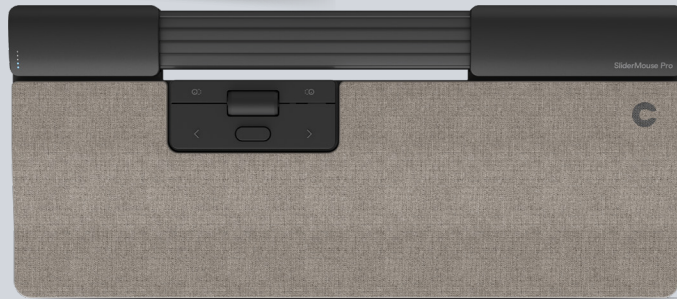

SliderMouse Pro

Des résultats ergonomiques et un design net avec la navigation bar

---

La SliderMouse Pro est une souris centrée vous permettant de faire du travail de bureau dans des positions confortables et ergonomiques – même sans vous étirer, vous contorsionner ou vous fatiguer. Notre nouvelle navigation du curseur avec la barre de navigation mécanique intuitive est intégrée au sommet de la SliderMouse Pro, ce qui donne à vos mains la liberté de reposer confortablement sur toute la largeur de la souris. Pour que vous puissiez vous l'approprier, nous avons fait en sorte qu'elle s'adapte parfaitement à vos préférences grâce à des repose-poignets magnétiques de différentes tailles et matériaux.

SliderMouse Pro est conçue et développée en Scandinavie en collaboration avec des experts en ergonomie. Il s'agit d'un produit inspiré par les pays nordiques, ce que vous pouvez constater dans l'approche minimaliste alliant la fonctionnalité à l'esthétique.

Contour