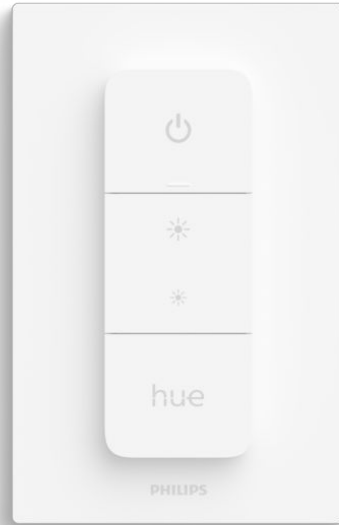

PHILIPS

Dimmer switch

Hue

Langaton asennus

Paristokäyttöinen

Helppokäyttöiset
valaistusasetukset

Käytä kauko-ohjaimena

8719514274617

Helppokäyttöinen älyvalaistus

Himmennä tai kirkasta huone, säädä valaistusasetuksia tai huolehdi parhaasta mahdollisesta valaistuksesta vuorokaudenajan mukaan. Hue-himmennin kiinnittyy seiniin tai magneettisiin pintoihin, mutta sitä voidaan käyttää myös kaukosäätimenä kotisi joka kolkassa.

Vaivaton langaton asennus

Paristokäyttöisen, langattoman Hue-himmentimen voi asentaa minne tahansa mukana tulevan teipin avulla. Irrota kytkin sen seinälevystä ja käytä sitä kaukosäätimenä tai kiinnitä se mihin tahansa magneettipintaan.