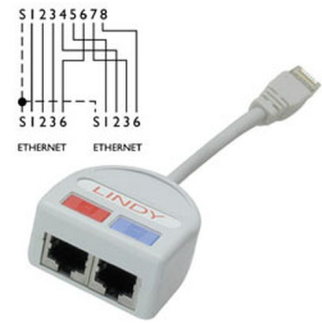

Lindy UTP Port Doubler verkkokaapeli Harmaa

Tuotemerkki : Lindy

Tuotekoodi: 34002

Tuotteen nimi : UTP Port Doubler

Lindy UTP Port Doubler. Tuotteen väri: Harmaa

Features

Product colour * Grey

Other features