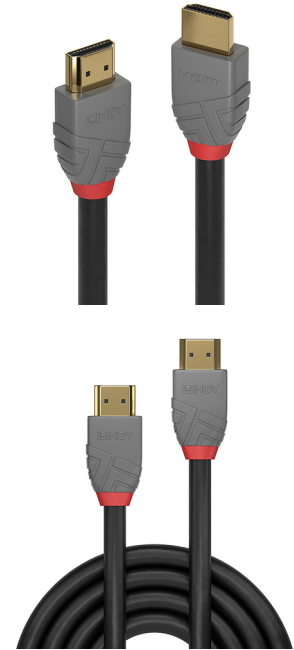

Lindy 36967 HDMI-kaapeli 10 m HDMI-tyyppi A (vakio) musta, Harmaa

Tuotemerkki : Lindy

Tuotekoodi: 36967

Tuotteen nimi : 36967

Lindy 36967. Johdon pituus: 10 m, Liitin 1: HDMI-tyyppi A (vakio), Liittimen 1 sukupuoli: Uros, Liitin 2: HDMI-tyyppi A (vakio), Liittimen 2 sukupuoli: Uros, Liittimien kontaktipinnoite: Kulta, HDMI-versio: 2.0, 3D, Tiedonsiirtonopeus: 10,2 Gbit/s, Tuotteen väri: musta, Harmaa

Features

Cable length *	10 m
Connector 1 *	HDMI Type A (Standard)
Connector 2 *	HDMI Type A (Standard)
Connector 1 gender *	Male
Connector 2 gender *	Male
Connector 1 form factor	Straight
Connector 2 form factor	Straight
Product colour *	Black, Grey
HDMI version	2.0
3D	✓
Supported graphics resolutions	3840 x 2160, 4096 x 2160
Supported video modes	2160p
Dolby technologies	DTS-HD, Dolby TrueHD
Data transfer rate	10.2 Gbit/s
Maximum refresh rate	60 Hz
AWG wire size	24
Contact material	Phosphor bronze
Connector contacts plating *	Gold
Connector housing material	Polyvinyl chloride (PVC)
Connector material	Gold
Cable material	Copper
Cable type	Round cable

Features

Cable jacket material	Polyvinyl chloride (PVC)
Shield material	Aluminium
Bending radius (min)	9.8 cm
Colour sampling	4:2:0
Nominal attenuation	300kHz-825MHz --- 15dB 825MHz-2.475GHz --- 15 - 29dB 2.475GHz-4.125GHz --- 29 - 44dB 4.125GHz-5.1GHz --- 44 - 48dB