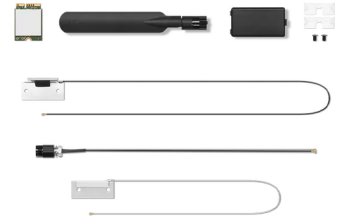

Lenovo 4XC1L37930 verkkokortti Sisäinen WLAN

Tuotemerkki : Lenovo

Tuotekoodi: 4XC1L37930

Tuotteen nimi : 4XC1L37930

Lenovo 4XC1L37930. Sisäinen. Yhteysteknologia: Langaton, Käyttöliittymä: WLAN. Wi-Fi-standardi: Wi-Fi 6E (802.11ax). Antennityyppi: 2x2

Ports & interfaces		System requirements	
Connectivity technology *	Wireless	Windows operating systems supported	Windows 10, Windows 11
Interface *	WLAN	Linux operating systems supported	✓
Network		Other operating systems supported	ChromeOS
Wi-Fi	✓	Operational conditions	
Top Wi-Fi standard	Wi-Fi 6E (802.11ax)	Operating temperature (T-T)	0 - 80 °C
Wi-Fi standards	Wi-Fi 6E (802.11ax)	Operating relative humidity (H-H)	50 - 90%
Bluetooth	✓	Weight & dimensions	
Bluetooth version	5.2	Width	30 mm
Design		Depth	22 mm
Component for *	PC	Height	2.21 mm
Internal *	✓	Weight	2.5 g
Antenna	✓	Packaging data	
Antenna type	2x2	Package width	132 mm
Certification	USA: FCC Canada: IC European Union: CE Australia/New Zealand:ACMA Japan:MIC Taiwan:NCC India: ETA Thailand: NTC Singapore: IDA Brazil: ANATEL China: CMIIT Korea:KCC	Package depth	136 mm
		Package height	36 mm
		Package weight	80 g
		Compatible products	ThinkStation PCs