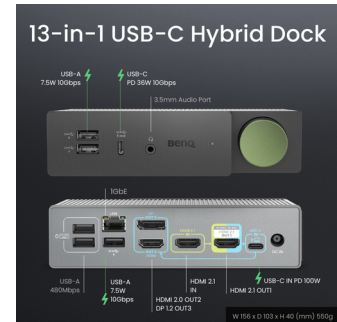

## BenQ beCreatus DP1310 Telakka-asema

**Tuotemerkki :** BenQ

**Tuotekoodi:** 9H.D0H01.G0E

**Tuotteen nimi :** beCreatus DP1310

BenQ beCreatus DP1310. Malli: Telakka-asema, Tuotteen väri: musta. Yhteysteknologia: Langallinen, Kuulokkeiden liitettävyyys: 3,5 mm. Tuotteen leveys: 156 mm, Tuotteen syvyys: 103 mm, Tuotteen korkeus: 40 mm. Sisältää johdot: HDMI, Teho, USB

Features		Weight & dimensions	
Type *	Docking station	Weight	550 g
Product colour	Black	Packaging content	
Ports & interfaces		AC adapter included	✓
Connectivity technology	Wired	Cables included	HDMI, Power, USB
USB 2.0 ports quantity	5	Operational conditions	
Headphone connectivity	3.5 mm	Operating temperature (T-T)	0 - 40 °C
Weight & dimensions		Storage temperature (T-T)	-20 - 60 °C
Width	156 mm	Technical details	
Depth	103 mm	Minimum system requirements	Windows: 10+; macOS: 11.5+; Linux: Ubuntu 14.04+; Android: 5.0+; Chrome OS: R55 Build+
Height	40 mm		