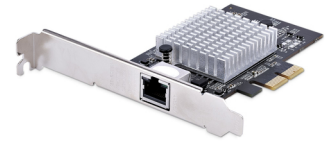

StarTech.com ST10GSPEXNB2 verkkokortti Sisäinen Ethernet 10000 Mbit/s

Tuotemerkki : StarTech.com

Tuotekoodi: ST10GSPEXNB2

Tuotteen nimi : ST10GSPEXNB2

StarTech.com ST10GSPEXNB2. Sisäinen. Yhteysteknologia: Langallinen, Isäntäkoneen käyttöliittymä: PCIe, Käyttöliittymä: Ethernet. Tiedonsiirron enimmäisnopeus: 10000 Mbit/s. Tuotteen väri: musta

Ports & interfaces		System requirements	
Connectivity technology *	Wired	Windows operating systems supported	Windows 10, Windows 10 Education, Windows 10 Education x64, Windows 10 Enterprise, Windows 10 Enterprise x64, Windows 10 Home, Windows 10 Home x64, Windows 10 IOT Core, Windows 10 IoT Enterprise, Windows 10 Pro, Windows 10 Pro x64, Windows 10 x64, Windows 11, Windows 11 x64, Windows 8, Windows 8 Enterprise, Windows 8 Enterprise x64, Windows 8 Pro, Windows 8 Pro x64, Windows 8 x64
Host interface *	PCIe		
Interface *	Ethernet		
Ethernet LAN (RJ-45) ports	1		
PCI version	3.0		
PCI Card form factor	Full-height (low-profile)		
Network		Linux operating systems supported	✓
Maximum data transfer rate *	10000 Mbit/s	Operational conditions	
Networking standards *	IEEE 1588, IEEE 802.1Q, IEEE 802.3ab, IEEE 802.3an, IEEE 802.3az, IEEE 802.3bz, IEEE 802.3i, IEEE 802.3u	Operating temperature (T-T)	0 - 60 °C
		Storage temperature (T-T)	-10 - 70 °C
Ethernet LAN	✓	Weight & dimensions	
Ethernet interface type	2.5 Gigabit Ethernet, 5 Gigabit Ethernet, 10 Gigabit Ethernet, Fast Ethernet, Gigabit Ethernet	Width	107 mm
Ethernet LAN data rates	10,100,1000,2500,5000,10000 Mbit/s	Depth	121 mm
Cabling technology	10GBase-T	Height	22 mm
Auto MDIX IEEE	✓	Weight	70 g
Full duplex	✓	Packaging data	
Jumbo frames support	✓	Package width	210 mm
Jumbo frames	16000	Package depth	145 mm
Design		Package height	35 mm
Component for *	PC	Package weight	120 g
Product colour	Black	Packaging content	
Internal *	✓	Mounting brackets included	✓
LED indicators	✓	Quick installation guide	✓