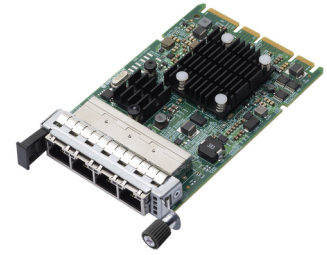

## Lenovo 4XC7A08239 verkkokortti Sisäinen Ethernet

**Tuotemerkki :** Lenovo

**Tuotekoodi:** 4XC7A08239

**Tuotteen nimi :** 4XC7A08239

Lenovo 4XC7A08239. Sisäinen. Yhteysteknologia: Langallinen, Isäntäkoneen käyttöliittymä: PCI Express, Käyttöliittymä: Ethernet. Tuotteen väri: Vihreä, Metallinen

<b>Ports &amp; interfaces</b>		<b>Design</b>	
Connectivity technology *	Wired	Form factor	OCP 3.0
Host interface *	PCI Express	<b>System requirements</b>	
Interface *	Ethernet	Windows operating systems supported	✓
Ethernet LAN (RJ-45) ports	4	Linux operating systems supported	✓
PCI version	3.0	<b>Operational conditions</b>	
<b>Network</b>		Storage temperature (T-T)	-40 - 65 °C
Networking standards *	IEEE 802.3ab, IEEE 802.3an	Storage relative humidity (H-H)	5 - 95%
Ethernet LAN	✓	<b>Weight &amp; dimensions</b>	
Ethernet interface type	10 Gigabit Ethernet, Gigabit Ethernet	Width	76 mm
Ethernet LAN data rates	1000,10000 Mbit/s	Depth	115 mm
Cabling technology	10GBase-T	<b>Logistics data</b>	
<b>Design</b>		Harmonized System (HS) code	85176990
Component for *	Server		
Product colour	Green, Metallic		
Internal *	✓		