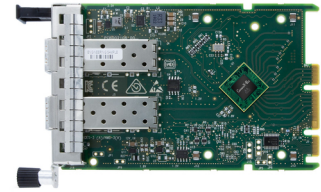

Lenovo 4XC7A62582 verkkokortti Sisäinen Ethernet 25000 Mbit/s

Tuotemerkki : Lenovo

Tuotekoodi: 4XC7A62582

Tuotteen nimi : 4XC7A62582

Lenovo 4XC7A62582. Sisäinen. Yhteysteknologia: Langallinen, Isäntäkoneen käyttöliittymä: PCI Express, Käyttöliittymä: Ethernet. Tiedonsiirron enimmäisnopeus: 25000 Mbit/s

Ports & interfaces		Design	
Connectivity technology *	Wired	Internal *	✓
Host interface *	PCI Express	Certification	CB / cTUVus / CE FCC / VCCI / ICES / RCM RoHS
Interface *	Ethernet	Operational conditions	
Fiber ports quantity	2	Operating temperature (T-T)	0 - 55 °C
Fiber optic connector	SFP28	Storage temperature (T-T)	-40 - 70 °C
PCI version	4.0	Operating relative humidity (H-H)	0 - 90%
Network		Weight & dimensions	
Maximum data transfer rate *	25000 Mbit/s	Width	76 mm
	IEEE 802.1Q, IEEE 802.1Qaz, IEEE 802.1Qbb, IEEE 802.1Qbg, IEEE 802.3ad, IEEE 802.3ae, IEEE 802.3ap, IEEE 802.3az, IEEE 802.3by	Depth	115 mm
Networking standards *			
Design			
Component for *	Server		