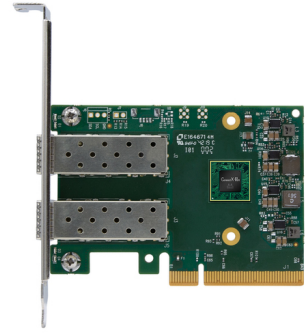

## Lenovo 4XC7A62580 verkkokortti Sisäinen Kuitu

**Tuotemerkki :** Lenovo

**Tuotekoodi:** 4XC7A62580

**Tuotteen nimi :** 4XC7A62580

Lenovo 4XC7A62580. Sisäinen. Yhteysteknologia: Langallinen, Isäntäkoneen käyttöliittymä: PCI Express, Käyttöliittymä: Kuitu

Ports & interfaces		Design	
Connectivity technology *	Wired	Antenna	✗
Host interface *	PCI Express	Certification	CB / cTUVus / CE CE / FCC / VCCI / ICES / RCM RoHS
Interface *	Fiber	<b>Operational conditions</b>	
Fiber ports quantity	2	Operating temperature (T-T)	0 - 55 °C
Fiber optic connector	SFP	Storage temperature (T-T)	-40 - 70 °C
<b>Network</b>		Operating relative humidity (H-H)	0 - 90%
Networking standards *	IEEE 1588v2, IEEE 802.1AX, IEEE 802.1Qaz, IEEE 802.1Qbb, IEEE 802.1Qbg, IEEE 802.3ad, IEEE 802.3ae, IEEE 802.3ap, IEEE 802.3az, IEEE 802.3by	<b>Weight &amp; dimensions</b>	
<b>Design</b>		Width	96 mm
Component for *	Server/workstation	Height	69 mm
Internal *	✓		