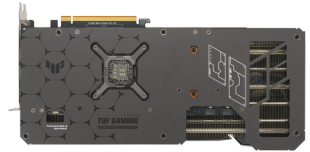

## ASUS TUF Gaming TUF-RX7900GRE-O16G-GAMING AMD Radeon RX 7900 GRE 16 GB GDDR6

**Tuotemerkki :** ASUS

**Tuoteperhe:** TUF Gaming

**Tuotekoodi:** 90YV0J91-M0NA00

**Tuotteen nimi :** TUF-RX7900GRE-O16G-GAMING

ASUS TUF Gaming TUF-RX7900GRE-O16G-GAMING. Grafiikkaprosessorin perhe: AMD, Grafiikkaprosessori: Radeon RX 7900 GRE. Diskreetti näytönohjainmuisti: 16 GB, Näytönohjaimen muistityyppi: GDDR6, Muistiväylä: 256 bittiä. Enimmäiserottelutarkkuus: 7680 x 4320 pikseliä. OpenGL-versio: 4.6. PCI-väylä: PCI Express 4.0. Jäähdytyksen tyyppi: Aktiivinen, Tuulettimien määrä: 3 tuuletin(ta), Valaistuksen väri: Multi

<b>Processor</b>		<b>Performance</b>	
Graphics processor family *	AMD	HDCP	✓
Graphics processor *	Radeon RX 7900 GRE	HDCP version	2.3
Processor boost clock speed	2333 MHz	Dual Link DVI *	✗
Processor boost clock speed (OC mode)	2391 MHz	<b>Design</b>	
Processor boost clock speed (Gaming mode)	2052 MHz	Cooling type *	Active
Maximum resolution *	7680 x 4320 pixels	Cooling technology	ASUS Axial-tech
Parallel processing technology support *	Not supported	Number of fans	3 fan(s)
Stream processors	5120	Number of slots	2.96
Maximum displays per videocard	4	Illumination	✓
<b>Memory</b>		Illumination colour	Multi
Discrete graphics card memory *	16 GB	Product colour	Black
Graphics card memory type *	GDDR6	<b>Power</b>	
Memory bus *	256 bit	Minimum system power supply *	750 W
Data transfer rate	18 Gbit/s	Supplementary power connectors	2x 8-pin
<b>Ports &amp; interfaces</b>		<b>Weight &amp; dimensions</b>	
Interface type *	PCI Express 4.0	Weight	1.48 kg
HDMI ports quantity *	1	Length	319.8 mm
HDMI version	2.1	Depth	59.2 mm
DisplayPorts quantity *	3	Height	150.9 mm
DisplayPort version	2.1	<b>Packaging data</b>	
<b>Performance</b>		Package width	420 mm
TV tuner integrated *	✗	Package depth	226 mm
OpenGL version *	4.6	Package height	87 mm
		Package weight	2.2 kg
		Package type	Box