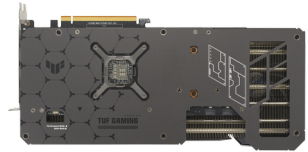

## ASUS TUF Gaming TUF-RX7900GRE-O16G-GAMING AMD Radeon RX 7900 GRE 16 GB GDDR6

**Tuotemerkki :** ASUS

**Tuoteperhe:** TUF Gaming

**Tuotekoodi:** 90YV0J91-M0NA00

**Tuotteen nimi :** TUF-RX7900GRE-O16G-GAMING

ASUS TUF Gaming TUF-RX7900GRE-O16G-GAMING. Grafiikkaprosessorin perhe: AMD, Grafiikkaprosessori: Radeon RX 7900 GRE. Diskreetti näytönohjainmuisti: 16 GB, Näytönohjaimen muistityyppi: GDDR6, Muistiväylä: 256 bittiä. Enimmäiserottelutarkkuus: 7680 x 4320 pikseliä. OpenGL-versio: 4.6. PCI-väylä: PCI Express 4.0. Jäähdytyksen tyyppi: Aktiivinen, Tuulettimien määrä: 3 tuuletin(ta), Valaistuksen väri: Multi

<b>Processor</b>		<b>Performance</b>	
Graphics processor family *	AMD	HDCP	✓
Graphics processor *	Radeon RX 7900 GRE	HDCP version	2.3
Processor boost clock speed	2333 MHz	Dual Link DVI *	✗
Processor boost clock speed (OC mode)	2391 MHz	<b>Design</b>	
Processor boost clock speed (Gaming mode)	2052 MHz	Cooling type *	Active
Maximum resolution *	7680 x 4320 pixels	Cooling technology	ASUS Axial-tech
Parallel processing technology support *	Not supported	Number of fans	3 fan(s)
Stream processors	5120	Number of slots	2.96
Maximum displays per videocard	4	Illumination	✓
<b>Memory</b>		Illumination colour	Multi
Discrete graphics card memory *	16 GB	Product colour	Black
Graphics card memory type *	GDDR6	<b>Power</b>	
Memory bus *	256 bit	Minimum system power supply *	750 W
Data transfer rate	18 Gbit/s	Supplementary power connectors	2x 8-pin
<b>Ports &amp; interfaces</b>		<b>Weight &amp; dimensions</b>	
Interface type *	PCI Express 4.0	Weight	1.48 kg
HDMI ports quantity *	1	Length	319.8 mm
HDMI version	2.1	Depth	59.2 mm
DisplayPorts quantity *	3	Height	150.9 mm
DisplayPort version	2.1	<b>Packaging data</b>	
<b>Performance</b>		Package width	420 mm
TV tuner integrated *	✗	Package depth	226 mm
OpenGL version *	4.6	Package height	87 mm
		Package weight	2.2 kg
		Package type	Box