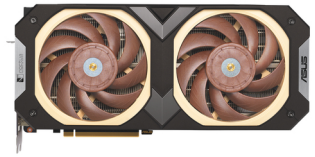

ASUS Noctua RTX4080 SUPER OC NVIDIA GeForce RTX 4080 SUPER 16 GB GDDR6X

Tuotemerkki : ASUS

Tuotekoodi: 90YV0KA2-M0NA00

Tuotteen nimi : Noctua RTX4080 SUPER OC

ASUS Noctua RTX4080 SUPER OC. Grafiikkaprosessorin perhe: NVIDIA, Grafiikkaprosessori: GeForce RTX 4080 SUPER. Diskreetti näytönohjainmuisti: 16 GB, Näytönohjaimen muistityyppi: GDDR6X, Muistiväylä: 256 bittiä. Enimmäiserottelutarkkuus: 7680 x 4320 pikseliä. DirectX-versio: 12 Ultimate, OpenGL-versio: 4.6. PCI-väylä: PCI Express 4.0. Jäähdytyksen tyyppi: Aktiivinen, Tuulettimien määrä: 2 tuuletin(ta)

Processor		Performance	
CUDA *	✓	HDCP version	2.3
CUDA cores	10240	Dual Link DVI *	✗
Graphics processor family *	NVIDIA	NVIDIA G-SYNC	✓
Graphics processor *	GeForce RTX 4080 SUPER	Design	
Processor boost clock speed	2610 MHz	Cooling type *	Active
Processor frequency (OC mode)	2640 MHz	Number of fans	2 fan(s)
Maximum resolution *	7680 x 4320 pixels	Form factor	Full-Height/Full-Length (FH/FL)
Parallel processing technology support *	Not supported	Bracket height	Full-Height (FH)
Maximum displays per videocard	4	Number of slots	4.3
Memory		Product colour	Black
Discrete graphics card memory *	16 GB	Power	
Graphics card memory type *	GDDR6X	Minimum system power supply *	850 W
Memory bus *	256 bit	Supplementary power connectors	1x 16-pin
Data transfer rate	23 Gbit/s	System requirements	
Ports & interfaces		Windows operating systems supported	Windows 10 x64, Windows 11 x64
Interface type *	PCI Express 4.0	Weight & dimensions	
HDMI ports quantity *	2	Weight	1.95 kg
HDMI version	2.1a	Length	310 mm
DisplayPorts quantity *	3	Depth	87.5 mm
DisplayPort version	1.4a	Height	144.8 mm
Performance		Packaging data	
TV tuner integrated *	✗	Package width	310 mm
DirectX version *	12 Ultimate	Package depth	144.8 mm
OpenGL version *	4.6	Package height	87.5 mm
Virtual Reality (VR) ready	✓	Package weight	2.71 kg
HDCP	✓	Package type	Box