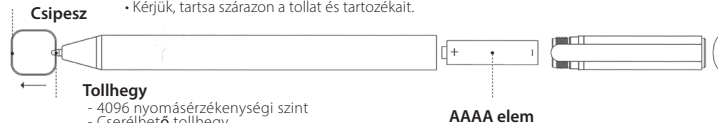

Rendszerkövetelmények

- Chrome OS
- USI protokollt támogató eszközök (Kérjük, erősítse meg az USI-képességet az eszköz gyártójával.)