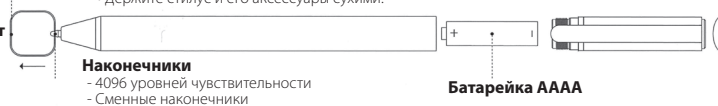

Техника безопасности

- Не подвергайте стилус и батарею воздействию высоких температур. Перегрев батареи может привести к взрыву.
- В случае протекания батареи не допускайте контакта с кожей или глазами. В случае контакта немедленно промойте пораженную область чистой водой и обратитесь за медицинской помощью.
- Держите мелкие детали стилуса и его аксессуаров подальше от детей.
- Держите стилус и его аксессуары сухими.

繁體中文

特色

- 取得Works With Chromebook 官方認證，相容性極佳
- 與支援USI技術的 Chromebook 完美搭配使用
- 特殊感應技術讓您您可以放置手掌舒適書寫而不會干擾筆觸
- 支援多達4096級壓力感應，協助您精確控制筆觸
- 耐用精美的鋁製金屬外殼，呈現優雅質感
- 隨附一個筆芯夾與一支替換用筆芯