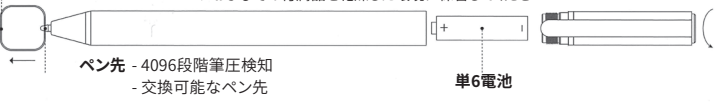

注意

- ペンおよびバッテリーを高温に曝さないようにしてください。バッテリーが過熱状態になると爆発の可能性がります。
- バッテリーから液漏した場合、皮膚または目に付着しないようにしてください。誤って付着した場合は、清潔な水で直ちに洗い流し、適切な医療処置を受けてください。
- このペンおよびその付属品には小さな部品が含まれます。お子様の手の届かないところに保管してください。
- ペンおよびその付属品を乾燥した環境に保管してください。

特色

- 取得Works With Chromebook 官方认证，相容性极佳
- 与支持USI技术的 Chromebook 完美搭配使用
- 特殊感应技术让您您可以放置手掌舒适书写而不会干扰笔触
- 支持多达4096级压力感应，协助您精确控制笔触
- 耐用精美的铝制金属外壳，呈现优雅质感
- 随附一个笔芯夹与一支替换用笔芯