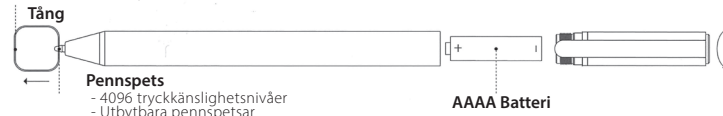

Uppmärksamhet

- Utsätt inte pennan eller batteriet för höga temperaturer. Om batteriet överhettas kan det explodera.
- Om batteriet läcker ut får det inte komma i kontakt med hud eller ögon. Om du råkar komma i kontakt med produkten, skölj omedelbart med rent vatten och sök rätt vård.
- Denna penna och dess tillbehör innehåller smådelar. Håll dem borta från små barn.
- Håll pennan och dess tillbehör torra.