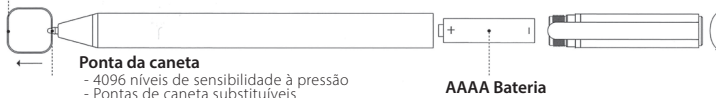

Atenção

- Não exponha a caneta ou a bateria a altas temperaturas. O sobreaquecimento da bateria pode provocar a sua explosão.
- Em caso de derrame de líquido da bateria, evite o contacto com a pele ou com os olhos. Em caso de contacto accidental, lave imediatamente com água limpa e procure tratamento médico adequado.
- Esta caneta e os seus acessórios contêm peças de pequenas dimensões. Mantenha-as afastadas de crianças pequenas.
- Mantenha a caneta e os seus acessórios secos.