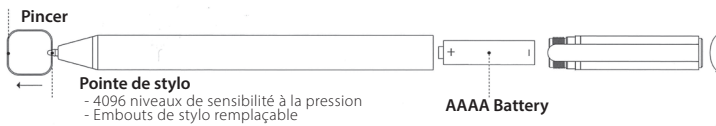

Attention

- N'exposez pas le stylo ou la batterie à des températures élevées. Une surchauffe de la batterie peut la faire exploser.
- Si la batterie fuit, ne mettez pas en contact avec la peau ou les yeux. En cas de contact accidentel, veuillez rincer immédiatement à l'eau propre et consulter un médecin.
- Ce stylo et ses accessoires comprennent de petites pièces.
- S'il vous plaît, gardez-les loin des jeunes enfants.
- Veuillez garder le stylo et les accessoires au sec.