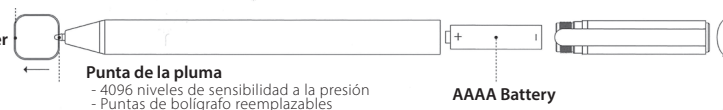

Atención

- No exponga el lápiz y la batería a altas temperaturas. El sobrecalentamiento de la batería puede hacer que explote.
- Si la batería tiene fugas, no entre en contacto con la piel ni los ojos. Si se produce un contacto accidental, enjuague con agua limpia inmediatamente y busque el tratamiento médico adecuado.
- El lápiz y sus accesorios incluyen piezas pequeñas. Manténgalos alejados de los niños pequeños.
- Mantenga seco el lápiz y sus accesorios.