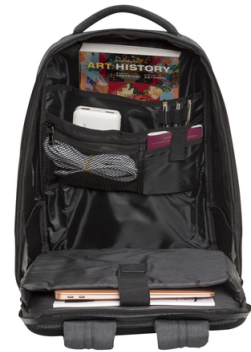

dbramante1928 Charlottenborg 40,6 cm (16") Reppu Puuhili

Tuotemerkki : dbramante1928

Tuotekoodi: BG16CC001711

Tuotteen nimi : Charlottenborg

dbramante1928 Charlottenborg. Kotelotyyppi: Reppu, Näytön yhteensopivuuden enimmäiskoko: 40,6 cm (16"), Lokeroiden määrä: 1, Kantokahva, Olkahihna, Pinnan väri: Yksivärinen

Features		Features	
Surface coloration	Monochromatic	Interior pockets	Cell phone pocket, Document pocket, Pen pocket
Maximum screen size *	40.6 cm (16")	Carrying handle(s)	✓
Case type *	Backpack	Shoulder strap	✓
Product main colour *	Charcoal	Protection features	Scratch resistant, Water resistant
Gender	Unisex	Closure type	Zipper
Consumer life stage	Adult	Quantity	1
Integrated compartment(s)	✓	Weight & dimensions	
Number of compartments	1	Width	300 mm
Tablet compartment	✓	Depth	210 mm
Brand compatibility *	Universal	Height	420 mm