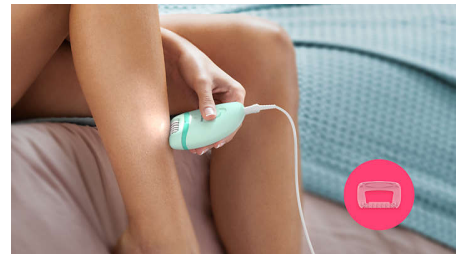

Hierontasuojus

Hierontasuojus vähentää epiloinnin ihoärsytystä.