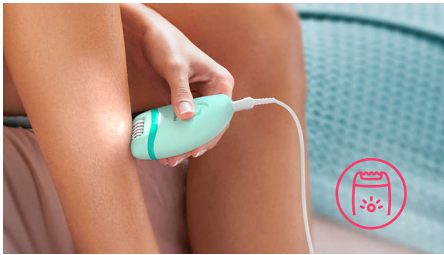

Lisätarvikkeet

- Mukana hierontasuojus
- Säilytuspussi kotiin ja matkoille
- Sensitive cap -pää häiritsevien karvojen poistoon

Helppo ja vaivaton käyttöä

- 2 nopeusasetusta, joilla poistat niin ohuet kuin paksut ihokarvat
- Profiloitu, ergonominen muotoilu miellyttävään käsittelyyn
- Ainuslaatuinen sisäinen valo parantaa ohuiden ihokarvojen näkyvyyttä
- Pestävä epilointipää on huippuhygieeninen ja helppo puhdistaa

Tarkka lopputulos

- Tehokas epilointijärjestelmä poistaa karvat juurineen

Kohokohdat

Tehokas epilointijärjestelmä

Tehokas epilointijärjestelmä jättää ihon sileäksi ja sängettömäksi jopa viikoiksi

Opti-light-valo

Ainutlaatuinen sisäinen valo tehostaa epilointia varmistamalla, että mahdollisimman vähän ihokarvoja jää huomaamatta.

2 nopeusasetusta

2 nopeusasetusta, joilla poistat kätevästi niin ohuet kuin paksut ihokarvat.

Ergonominen muotoilu

Pyöreä muoto istuu täydellisesti käteen ja tekee ihokarvojen poistosta miellyttävää. Ja se on myös tyylikkään näköinen!

Pestävä epilointipää

Epilaattorissa on pestävä epilointipää. Se voidaan irrottaa ja puhdistaa juoksevan veden alla.