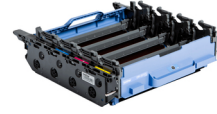

Brother DR-321CL tulostimen rummut Alkuperäinen 1 kpl

Tuotemerkki : Brother

Tuotekoodi: DR-321CL

Tuotteen nimi : DR-321CL

Brother DR-321CL. Malli: Alkuperäinen, Tuotemerkin yhteensopivuus: Brother, Yhteensopivuus: Brother DCP-L8400CDN, DCP-L8450CDW, HL-L8250CDN, HL-L8350CDW, HL-L9200CDWT, HL-L9300CDWTT,...

Features		Features	
Print technology	Laser printing	Quantity per pack *	1 pc(s)
Compatibility *	Brother DCP-L8400CDN, DCP-L8450CDW, HL-L8250CDN, HL-L8350CDW, HL-L9200CDWT, HL-L9300CDWTT, MFC-L8650CDW, MFC-L8850CDW, MFC-L9550CDWT	Multipack *	✗
Type *	Original	Page yield *	25000 pages
Brand compatibility *	Brother	Product colour	Black, Blue
		Logistics data	
		Harmonized System (HS) code	84439990