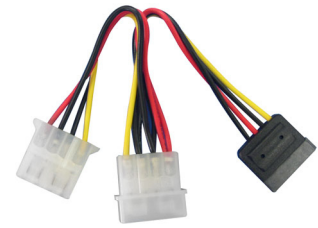

## Lindy SATA/5.25" Power Adapter Splitter Cable, 0.15m Monivärinen 0,15 m

**Tuotemerkki** : Lindy

**Tuotekoodi**: 33289

**Tuotteen nimi** : SATA/5.25" Power Adapter Splitter Cable,  
0.15m

Lindy SATA/5.25" Power Adapter Splitter Cable, 0.15m. Johdon pituus: 0,15 m

### Features

Product colour \* Multicolour